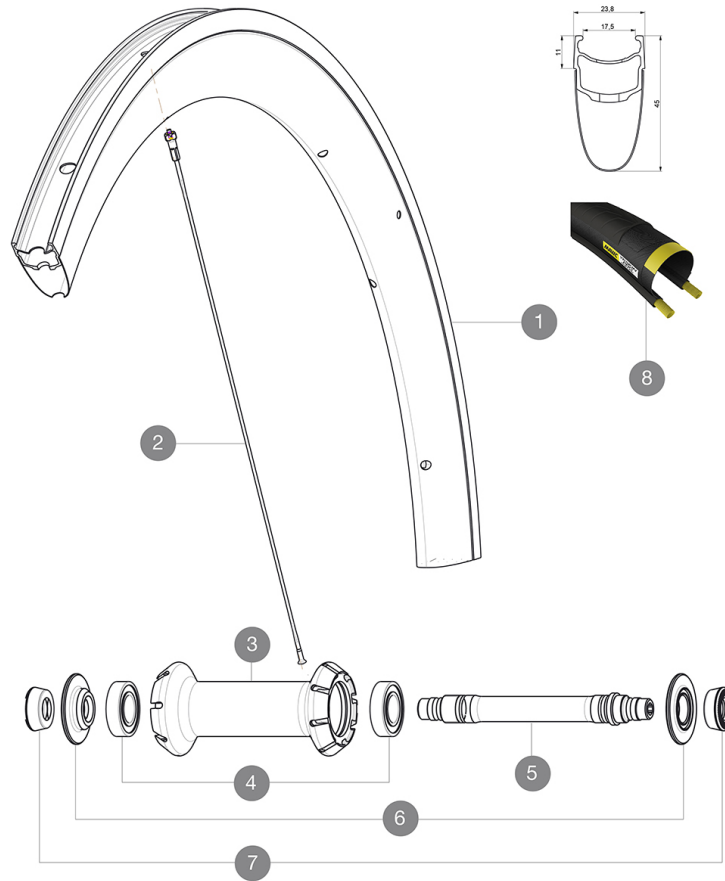

MAVIC Cosmic Pro Carbon

1
2017
FRONT

CATÉGORIE ASTM 1 : route uniquement

Pour optimiser la longévité des roues, Mavic recommande un poids maximal supporté par les roues de 120kg poids du vélo inclus

Dimensions de pneu recommandées : 25 Å 32Å mm

Pression max. : 23 mm 8,7 bars - 125 PSI, 25/28 mm 7,7 bars - 110 PSI

Pression max. : 25Å mm 7,7Å bars - 110Å PSI

RÉFÉRENCES ROUES

F71861	Cos Pro Car 17 Ft Custom	F54202	Cos Pro Car 17 Ft White
F54201	Cos Pro Car 17 Ft Black		

JANTES

 NBSP;:

1	V4091810	KIT FRONT RIM COSMIC PRO CARBON U shaped
1	V2407510	KIT FRONT RIM COSMIC PRO CARBON UB WHITE - while stock last
1	V2407310	KIT FRONT RIM COSMIC PRO CARBON UB GRAPHITE - while stock last

RAYONS

2	V2274501	KIT 8 FRT BUTTED AERO SPOKE 287mm/ALU NIPPLE - while stock last
2	V3663401	KIT 12 FRT BUTTED AERO STAINLESS SPOKE 287 + alu nipple + wa

MOYEURS

3	N/A	CORPS DE MOYEU
4	M40078	ROULEMENTS MOYEU AVT 6901
5	30870001	FRONT AXLE ROAD RIM BRAKING QRM +
6	V2252501	FRONT SETTING NUT & DUST PROTECTOR MY16

PNEUMATIQUES

8	37805325	Yksion Pro Griplink White 25

ADAPTATEURS

7	35117301	FRONT OR REAR FORK REST KIT R-SYS 2013