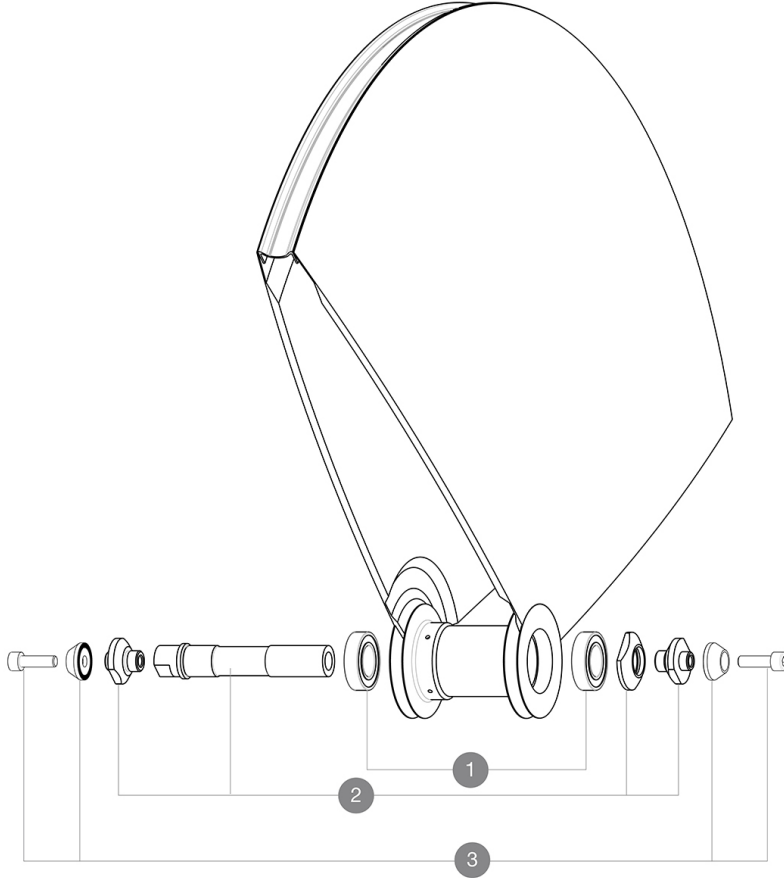

MAVIC Comete Track R10

1
2017
FRONT

Pour optimiser la longévité des roues, Mavic recommande un poids maximal supporté par les roues de 120kg poids du vélo inclus
Dimensions de pneu recommandés : 21 Å 28Å mm
Minimum cog width : 7.5mm

RÉFÉRENCES ROUES

MOYEUX

1	M40129	KIT 2 BEARINGS 6902 15x28x7
2	11188701	COMETE FRONT AXLE TRACK
3	M40124	JEU DE VIS M6 + APPUI FOURCHE ROUE PISTE

MAVIC Comete Track R10

LIVRE AVEC

Âcrous de serrage (M40124) 1	
Prolongateur de valve (118 952 01) 1	
Housse de roue (V24 801 01) 1	
Contre-Âcrou (323 971 01) 1	
Guide utilisateur	

SpÃ©cifications

JANTES

- Pneumatique : boyau

MOYEUX

- Corps : aluminium
 - MatÃ©riau de l'axe : aluminium
- Roulements Ã cartouche Ã tanches
Pignon fixe

VERSIONS

- Coloris : Noir uniquement

POIDS ROUES

Poids roue