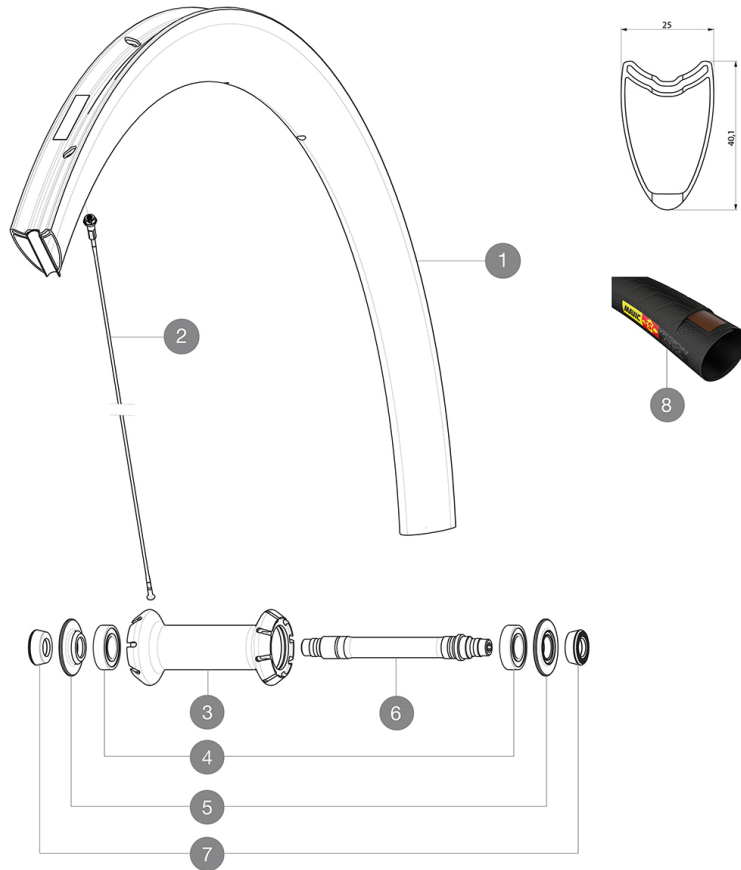

MAVIC *Cosmic Pro Carbon SL T***RÉFÉRENCES ROUES**

F70841 Cosmic Pro Car SL T Ft

CATÉGORIE ASTM 2A : route et tout-terrain avec des sauts de moins de 15 Å cm
 Pour optimiser la longévité des roues, Mavic recommande un poids maximal supporté par les roues de 120kg poids du vélo inclus
 Dimensions de pneu recommandés : 25 Å 32 Å mm
 Pression max. : 23 mm 8,7 bars - 125 PSI, 25/28 mm 7,7 bars - 110 PSI
 Pression max. : 25 Å mm 7,7 Å bars - 110 Å PSI

**JANTES**

&NBSP;:

1	V2406510	KIT FRONT RIM COSMIC PRO CARBON SL TUBULAR
---	----------	--

RAYONS

2	V3662201	KIT 12 FRT COSMIC PRO CARB SL T/C/UST & NDS CPC SL BUTTED AE
2	V2273901	KIT 9 FT LTD AERO SPK 271mm/ALU NIPPLE/WASHER - while stock