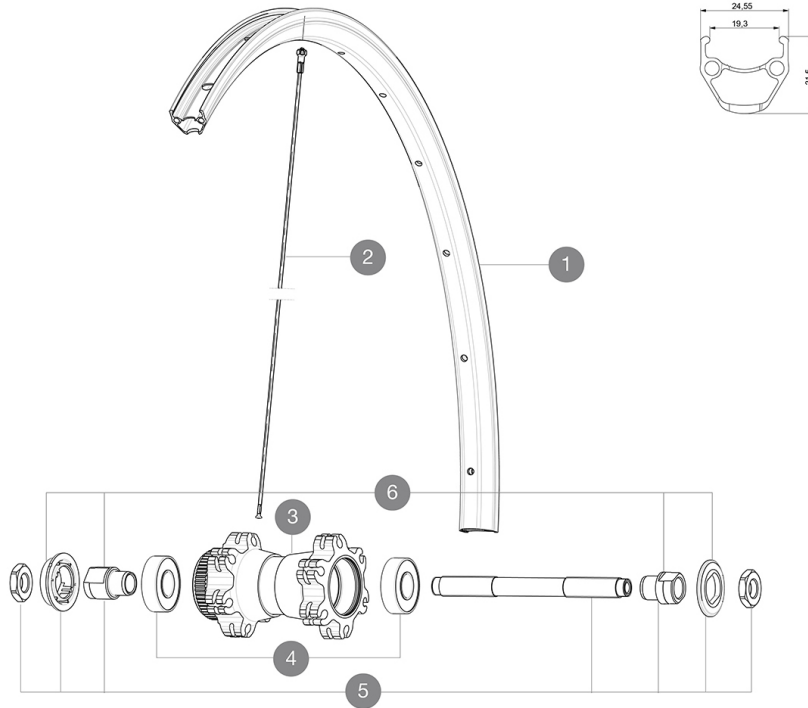

MAVIC **Aksium Disc Allroad 700**

CATÉGORIE ASTM 2A : route et tout-terrain avec des sauts de moins de 15 cm
 Pour optimiser la longévité des roues, Mavic recommande un poids maximal supporté par les roues de 120kg poids du vélo inclus
 Dimensions de pneu recommandées : 25 Å 32 Å mm
 Dimensions de pneu recommandées : 28 Å 42 Å mm
 Pression max. : 30 mm 5,8 bars - 85 PSI / 40 mm 4,5 bars - 65 PSI

RÉFÉRENCES ROUES

F71481 AksAirdDCL700Ft QRx100

**JANTES**

&nbsp;:

1	V2730315	KIT FRONT/REAR RIM AKSIUM ALLROAD 700
---	----------	---------------------------------------

RAYONS

2	V2277201	KIT 12 FRONT 9/12mm AKSIUM DISC ALLROAD 700 ROUND SPOKE 296m
---	----------	--