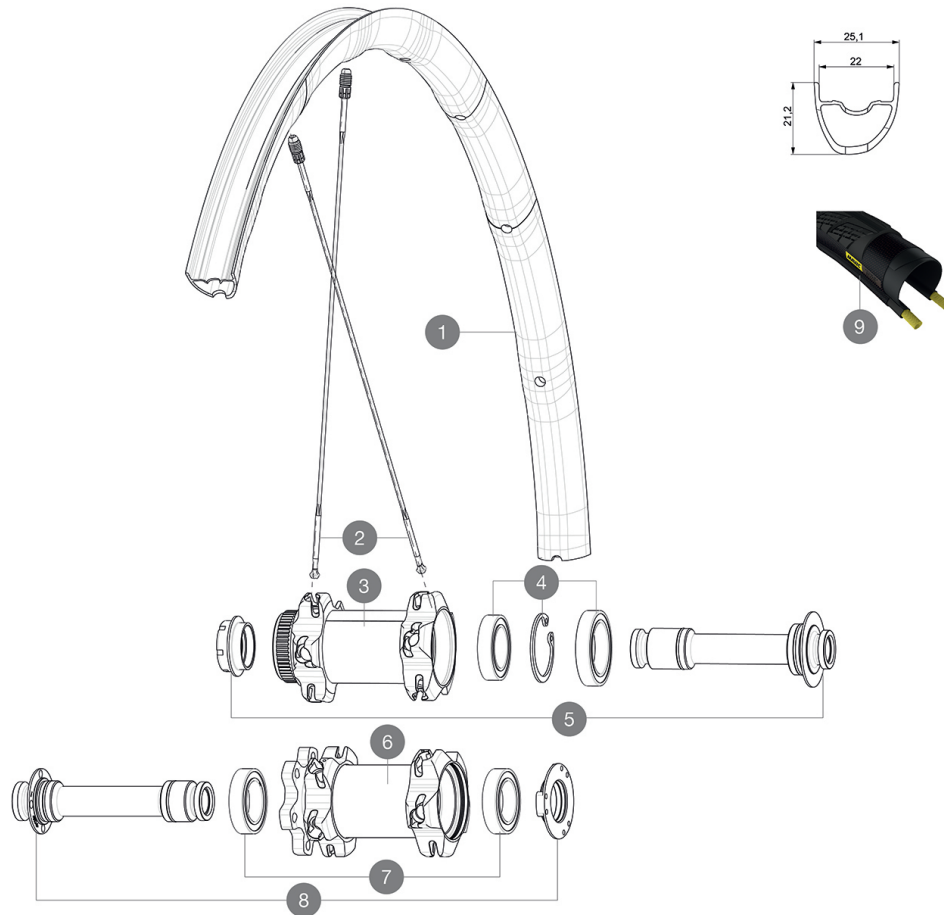

MAVIC Allroad Pro UST Disc

RÉFÉRENCES ROUES

F74361 AllroadPro D6B Ft12x100

F73211 AllroadPro DCL Ft12x100

CATÉGORIE ASTM 2A : route et tout-terrain avec des sauts de moins de 15 cm
 Pour optimiser la longévité des roues, Mavic recommande un poids maximal supporté par les roues de 120kg poids du vélo inclus
 Dimensions de pneus recommandés : 28 mm à 62 mm (1,1 à 2,5 pouces)
 Pression max. : se référer aux indications sur la roue et le pneu. Si elles sont différentes, choisir la plus faible.
 Pression max. : 30 mm 5,8 bars - 85 PSI / 40 mm 4,5 bars - 65 PSI

JANTES

&NBSP;:

1	V2731810	KIT FRONT RIM ALLROAD PRO
---	----------	---------------------------

RAYONS

2	V2279301	KIT 1 FT 299,5mm/1 DS 277mm STP BTD ALU SPK - while stock la
2	35113701	"11 SPOKES M7/7 FRT/NDRV BLK CROSSMAX SLR 29"" 299,5mm"

MOYEURS

3	N/A	CORPS DE MOYEU
4	99688601	BEARING KIT 9/15 DCL HUB 20x32x7 6804 + 25x37x7 6805
5	V2390701	KIT FRONT 12mm AXLE QRM+ CL
6	N/A	CORPS DE MOYEU
8	V2390601	KIT FRONT 12mm AXLE QRM+ 6B

OPTIONS

V2252401	MY16 FRONT AXLE ROAD DISC 9/12/15 CENTER LOCK
V2252301	MY16 FRONT AXLE ROAD DISC 9/12/15 INT