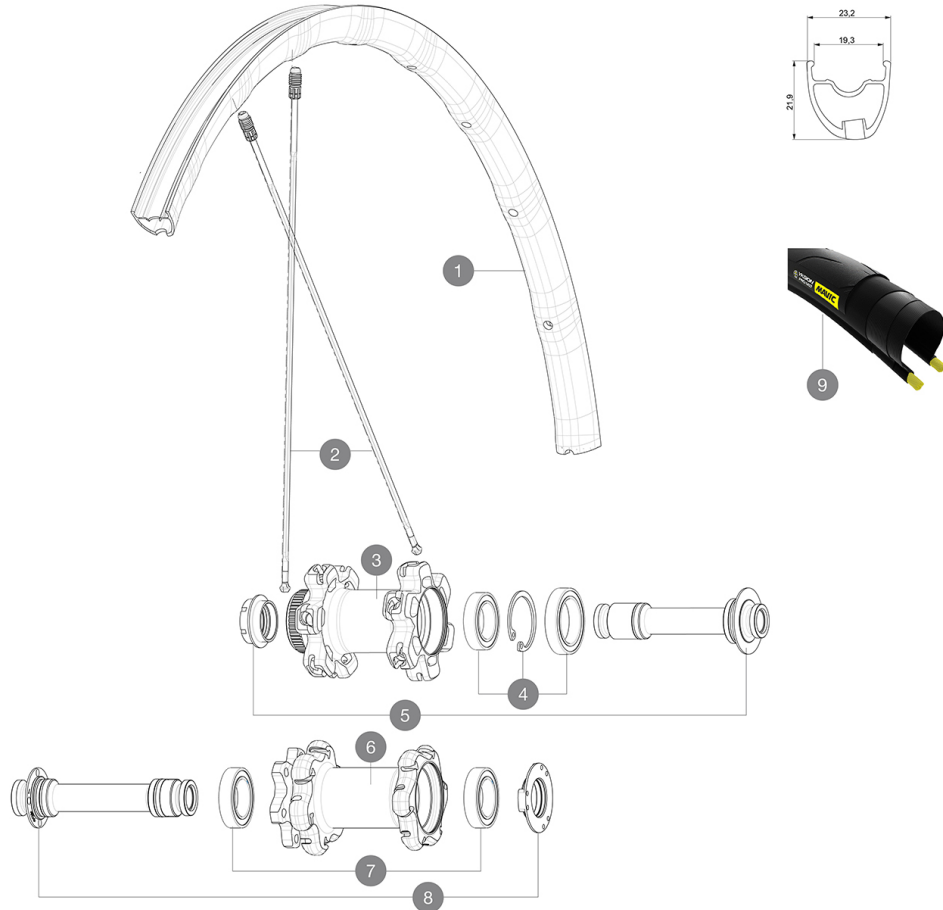

## RÉFÉRENCES ROUES

F75801 KsyPro UST D6B12x100Ft

F75811 KsyPro UST DCL12x100Ft

CATÉGORIE ASTM 2A : route et tout-terrain avec des sauts de moins de 15 cm  
 Pour optimiser la longévité des roues, Mavic recommande un poids maximal supporté par les roues de 120kg poids du vélo inclus  
 Dimensions de pneu recommandées : 25 Å 32 Å mm  
 Pression max. : se référer aux indications sur la roue et le pneu. Si elles sont différentes, choisir la plus faible.  
 Pression max. tubeless : 25 mm 6 bars - 87 PSI, 28 mm 5 bars - 70 PSI Pression max. tubetype : 25/28 mm 7,7 bars - 110 PSI

## JANTES

&amp;nbsp;::

1	V2731610	KIT FRONT RIM KSYRIUM PRO DISC UST 19C
---	----------	--