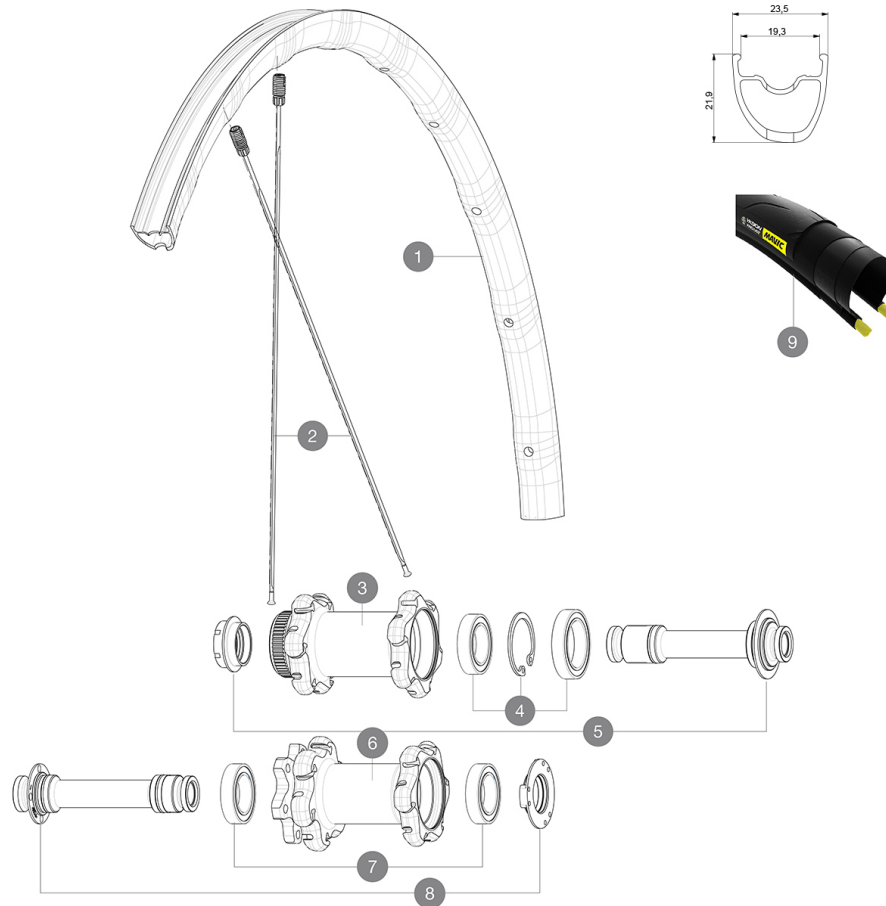

MAVIC Ksyrium Elite Disc UST

CATÉGORIE ASTM 2A : route et tout-terrain avec des sauts de moins de 15 cm
 Pour optimiser la longévité des roues, Mavic recommande un poids maximal supporté par les roues de 120kg poids du vélo inclus
 Dimensions de pneu recommandées : 25 Å 32 Å mm
 Pression max. tubeless : 25 mm 6 bars - 87 PSI, 28 mm 5 bars - 70 PSI Pression max. tubetype : 25/28 mm 7,7 bars - 110 PSI

RÉFÉRENCES ROUES

F75841 KsyEI UST D6B12x100Ft

F75851 KsyEI UST DCL12x100Ft

JANTES

&NBSP;:

1	V2731010	KIT FRONT RIM KSYRIUM ELITE DISC UST
---	----------	--------------------------------------

RAYONS

2	V2273401	KIT 12 FRT/NON DRIVE SIDE BUTTED SPOKE 297mm
---	----------	--

MOYEUX

3	N/A	CORPS DE MOYEU
4	99688601	BEARING KIT 9/15 DCL HUB 20x32x7 6804 + 25x37x7 6805
5	V2390701	KIT FRONT 12mm AXLE QRM+ CL
6	N/A	CORPS DE MOYEU
7	99688501	KIT ROULEMENT MOYEU 9/15 D6T
8	V2390601	KIT FRONT 12mm AXLE QRM+ 6B