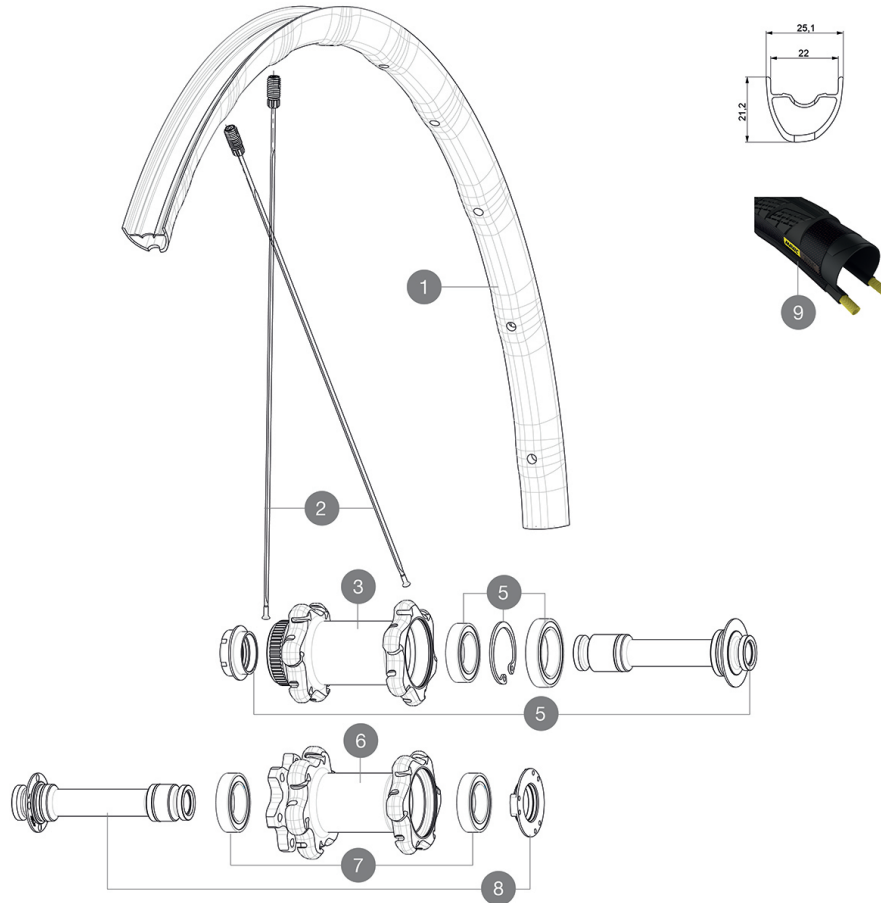

MAVIC Allroad Elite UST Disc

1
2018
FRONT

CATÉGORIE ASTM 2A : route et tout-terrain avec des sauts de moins de 15 cm
Pour optimiser la longévité des roues, Mavic recommande un poids maximal supporté par les roues de 120kg poids du vélo inclus
Dimensions de pneus recommandés : 28 mm à 62 mm (1,1 à 2,5 pouces)
Pression max. : se référer aux indications sur la roue et le pneu. Si elles sont différentes, choisir la plus faible.
Pression max. : 30 mm 5,8 bars - 85 PSI / 40 mm 4,5 bars - 65 PSI

RÉFÉRENCES ROUES

F75901 Allroad El D6B 12x100 Ft

F75921 Allroad El DCL 12x100 Ft

JANTES

 :

1	V2733610	KIT FRONT RIM ALLROAD ELITE DISC UST While Stocks lasts
	V2620101	UST RIM TAPE 25mm (for 21-24mm wide rim)

RAYONS

2	V2273201	KIT 12 FRT/NON DRIVE SIDE BUTTED SPOKE 297mm
---	----------	--

MOYEURS

3	N/A	CORPS DE MOYEU
4	99688601	BEARING KIT 9/15 DCL HUB 20x32x7 6804 + 25x37x7 6805
5	V2390701	KIT FRONT 12mm AXLE QRM+ CL
6	N/A	CORPS DE MOYEU
7	V2560401	KIT ID360 2 BEARINGS 17x28x7 + CIRCLIP + WAVED WASHER (QRM A
8	V2390601	KIT FRONT 12mm AXLE QRM+ 6B