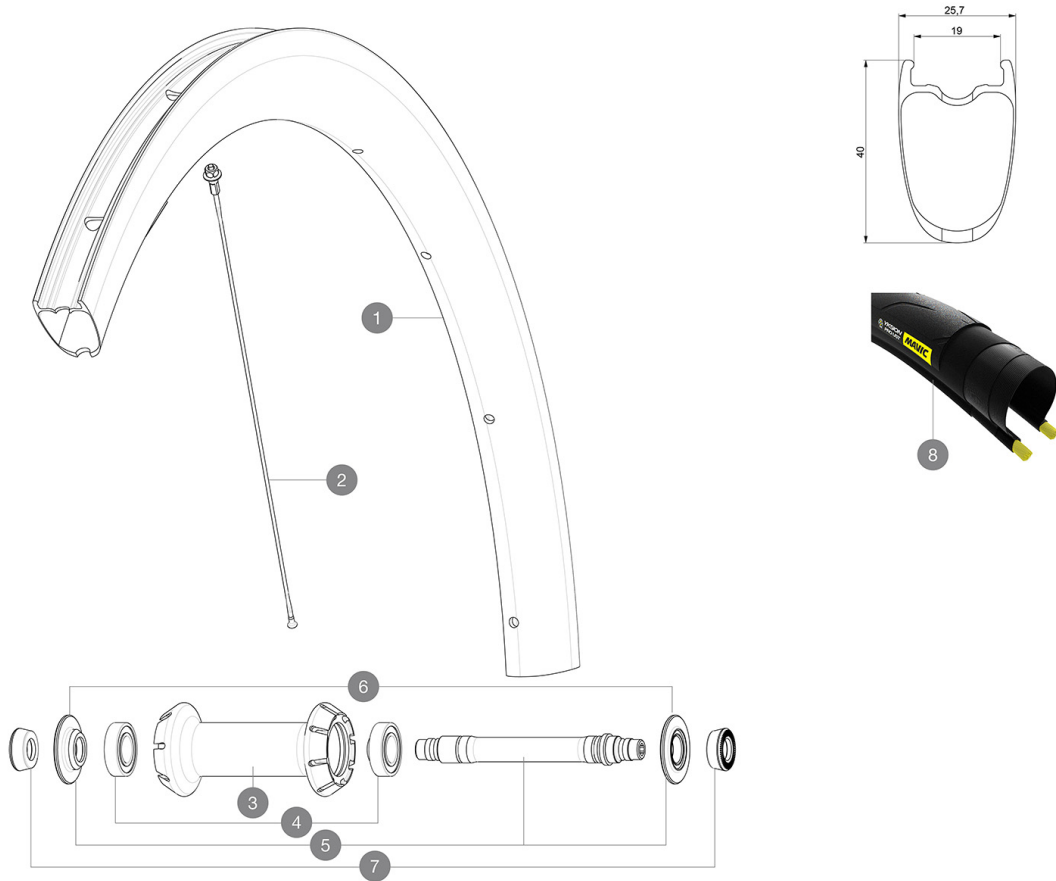

MAVIC **Cosmic Pro Carbon SL UST**

RÉFÉRENCES ROUES

F85511 CosmicProCarb SL UST 19 Ft

CATÉGORIE ASTM 1 : route uniquement

Pour optimiser la longévité des roues, Mavic recommande un poids maximal supporté par les roues de 120kg poids du vélo inclus

Dimensions de pneus recommandés : 25 Å 32 mm

Pression max. : se référer aux indications sur la roue et le pneu. Si elles sont différentes, choisir la plus faible.

Pression max. tubeless : 25mm 6 bars - 87Å PSI, 28mm 5Å bars - 70Å PSI Pression max. tubetype : 25Å mm 7Å bars - 102Å PSI, 28Å mm 6Å bars - 87Å PSI

JANTES

&NBSP;:

1	V4092610	Kit Front rim Cosmic SL 40 RB
1	V2736710	KIT FRONT RIM COSMIC PRO CARBON SL/PRO CARBON UST 19 - white
	V3720101	25mm UST Tape for 19 to 22mm Road Rims

RAYONS

2	V3665301	KIT 1 FRT 271 + 1 NDS 278 COSMIC PRO CARBON SL UST 19 STAMPE
2	V3662201	KIT 12 FRT COSMIC PRO CARB SL T/C/UST & NDS CPC SL BUTTED AE

MOYEUX

3	N/A	CORPS DE MOYEU
4	M40078	ROULEMENTS MOYEU AVT 6901
5	30870001	FRONT AXLE ROAD RIM BRAKING QRM +
6	V2252501	FRONT SETTING NUT & DUST PROTECTOR MY16

PNEUMATIQUES

8	39938825	Yksion Pro UST 700x25

ADAPTATEURS

7	35117301	FRONT OR REAR FORK REST KIT R-SYS 2013