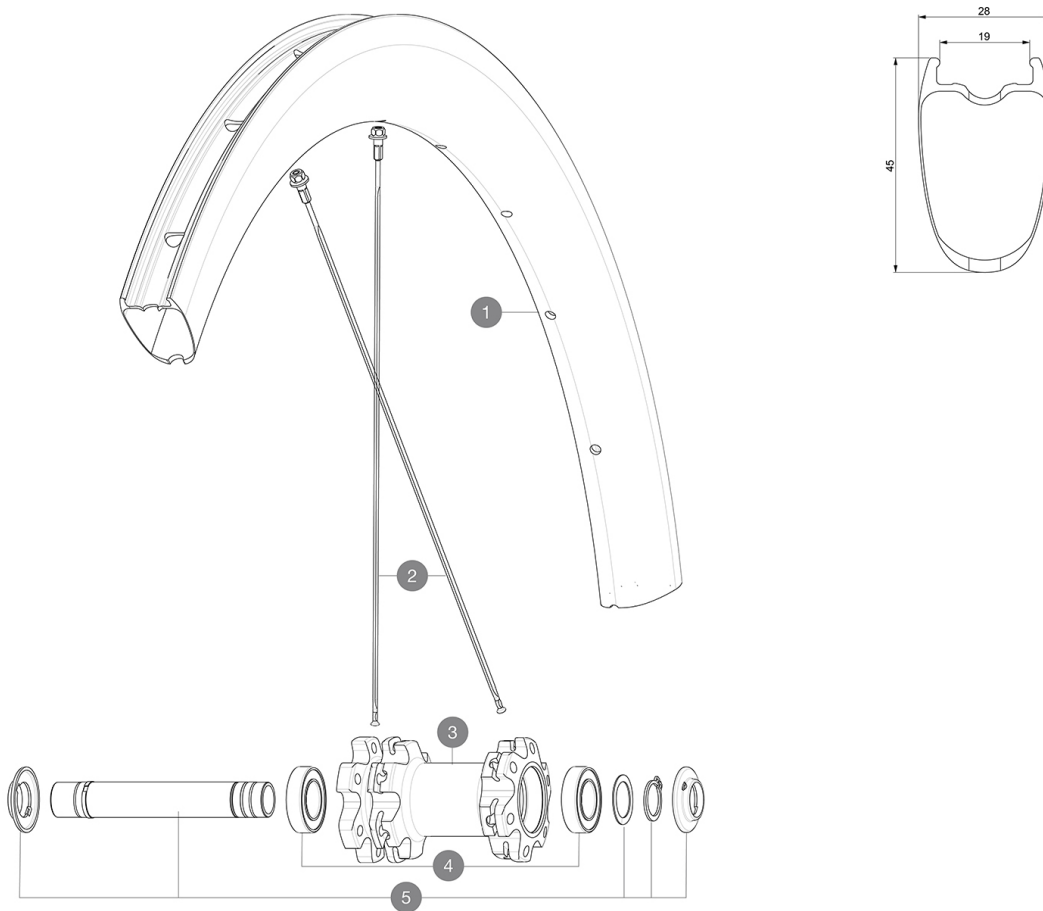

RÉFÉRENCES ROUES

F86951 CosPCUST D6B EBM20 Ft

Pression max.Â : se référer aux indications sur la roue et le pneu. Si elles sont différentes, choisir la plus faible.

JANTES

 :

1	V4092815	Kit Front/Rear rim Cosmic SL 45 Disc
1	V2736210	KIT FRONT RIM COSMIC PRO CARBON UST Disc - while stock last
	V2620101	UST RIM TAPE 25mm (for 21-24mm wide rim)

RAYONS

2	V3665901	KIT 12 FRT/NDS COSMIC PRO CARBON UST Disc SPOKE 273 + nipple
2	V4161201	Kit 12 Front/Rear non Drive Side Stainless Spokes 273 Cosmic

MOYEUR

3	N/A	CORPS DE MOYEU
4	M40129	KIT 2 BEARINGS 6902 15x28x7
5	V2373301	KIT QRM AUTO FRONT AXLE 12mm > 2019

Cosmic Pro Carbon UST EBM

Spécifications
POIDS ROUES