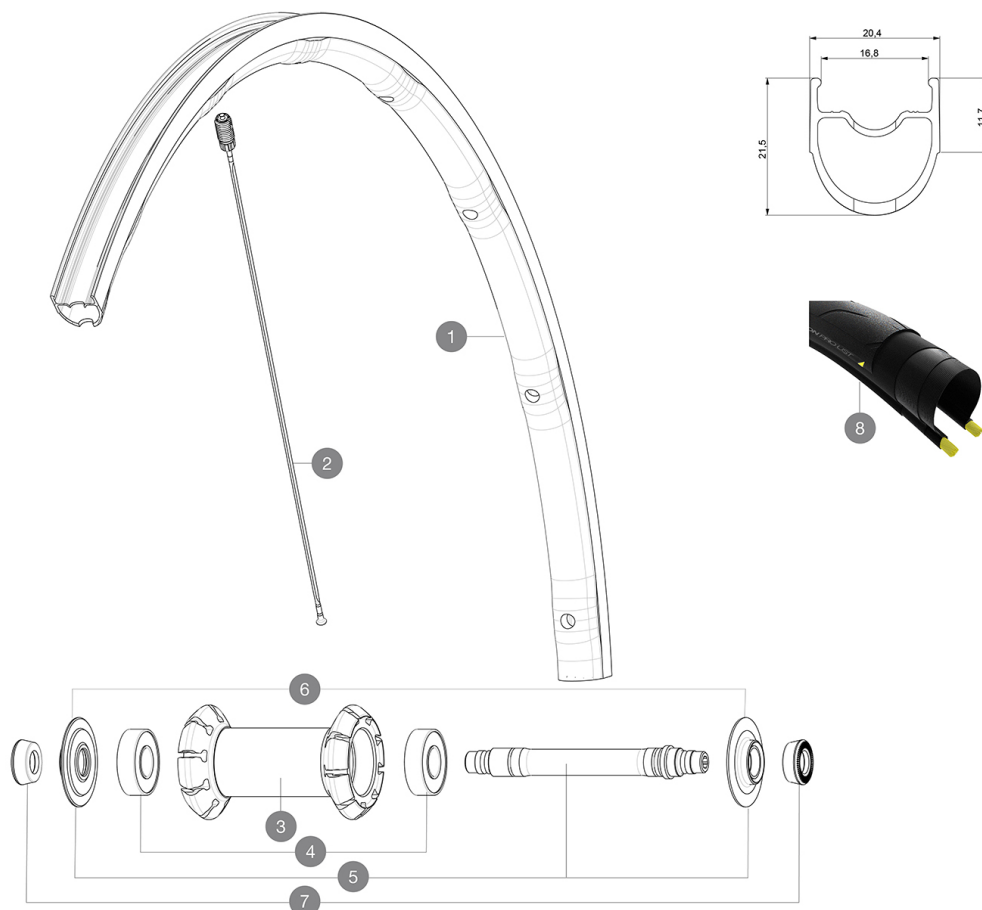

MAVIC Ksyrium Elite UST

1
2020
FRONT

CATÉGORIE ASTM 2A : route et tout-terrain avec des sauts de moins de 15 cm
Pour optimiser la longévité des roues, Mavic recommande un poids maximal supporté par les roues de 120kg poids du vélo inclus
Dimensions de pneus recommandés : 25 à 32 mm
Pression max. : se référer aux indications sur la roue et le pneu. Si elles sont différentes, choisir la plus faible.

RÉFÉRENCES ROUES

F87831 Ksyrium Elite UST 20 Ft

JANTES

 :

1 V2739410 KIT FRONT RIM KSYRIUM ELITE UST 20

RAYONS

2 V2277801 KIT 9 FT KSYRIUM ELITE UST SPOKE 286mm

MOYEUX

- Mat riau : Maxtal
- Hauteur : avant 22 mm, arri re 25 mm asym trique
- Raccord : SUP
- Per age : Fore
- Surface de freinage : UB Control
- R duction du poids : ISM 4D
- Diam tre du trou de valve : 6,5 mm
- Pneumatique : UST Tubeless et tubetype
- Largeur interne : 17 mm
- Dimension ETRTO : 622x17TC ROUTE

VERSIONS

- Coloris : Noir uniquement

POIDS ROUES

665