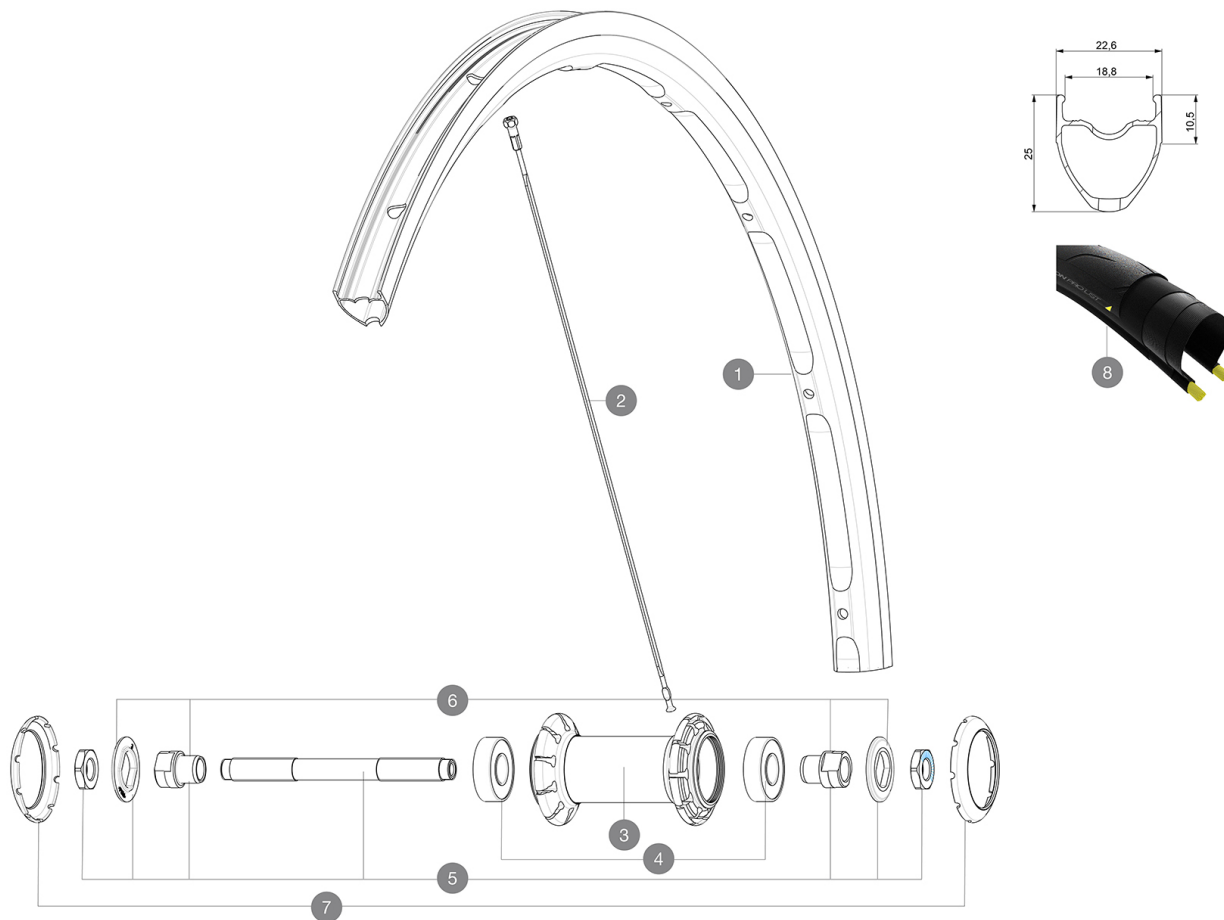

MAVIC Ksyrium UST

1
2020
FRONT

CATÉGORIE ASTM 1 : route uniquement

Pour optimiser la longévité des roues, Mavic recommande un poids maximal supporté par les roues de 120kg poids du vélo inclus

Dimensions de pneus recommandés : 25 Å 32 mm

Pression max. : se référer aux indications sur la roue et le pneu. Si elles sont différentes, choisir la plus faible.

RÉFÉRENCES ROUES

F88271 Ksyrium UST 20 Ft

JANTES

 :

1	V4080310	KIT FRONT RIM KSYRIUM UST 19/20
	V3720101	25mm UST Tape for 19 to 22mm Road Rims

RAYONS

2	V3664701	KIT 10 FRT/ND S AKSIUM ELITE UST FLAT SPOKE 282mm + nipple

MOYEUX

3	N/A	CORPS DE MOYEU
4	M40318	ROULEMENTS 6001 x 2
5	99603801	SHORT EXPENSIBLE BEARING SUPPORTS > 2008
6	99603701	FRONT AXLE QRM ROAD 2008
7	V2375101	KIT 3 HUB CAPS AERO 9 SLOTS BLACK