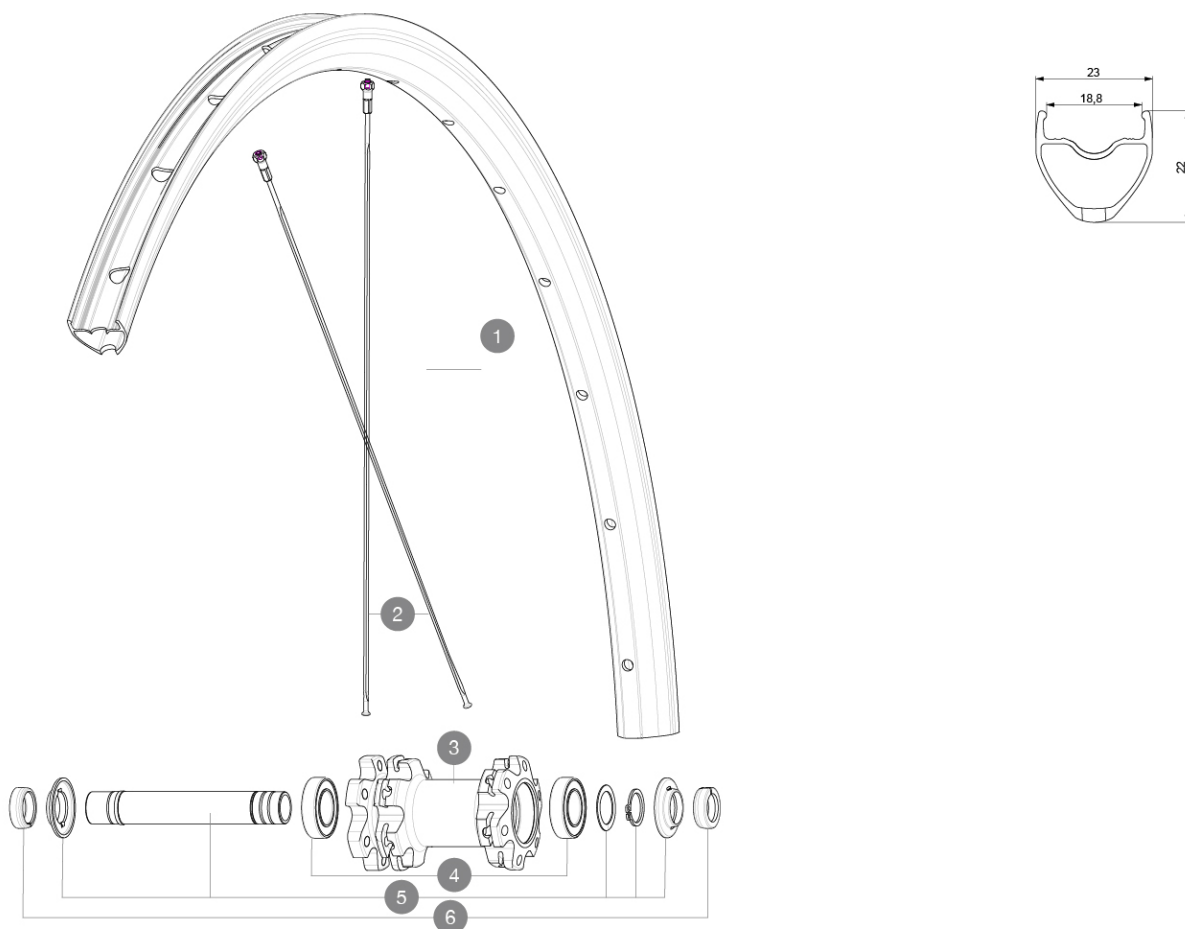

# MAVIC AksiumElite Evo UST Disc EBM

1  
2020  
FRONT

## RÉFÉRENCES ROUES

F91901 AksEI EvoUST DCL EBM MPH Ft

### JANTES

&nbsp;:

- |   |                      |  |
|---|----------------------|--|
| 1 | V4080115<br>V2620101 | KIT FRONT/REAR RIM AKSIUM ELITE UST DISC 19/20<br>UST RIM TAPE 25mm (for 21-24mm wide rim) |
|---|----------------------|--|

### ADAPTATEURS

- |   |          |                             |
|---|----------|-----------------------------|
| 6 | V2680501 | 12mm Road Axle Cap QRM Auto |
|---|----------|-----------------------------|