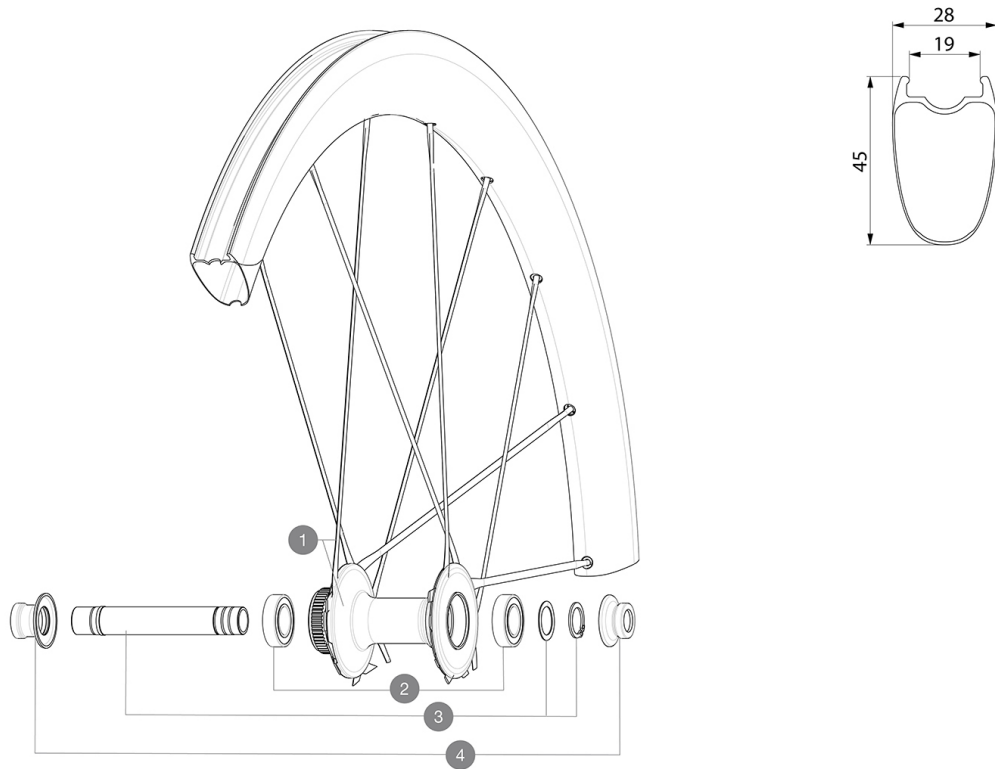

MAVIC **COSMIC ULTIMATE 45 DISC****RÉFÉRENCES ROUES**

CATÉGORIE ASTM 1A : route uniquement

Taille minimale du pneu: largeur 23mm - pression max. 6.75Bar/97PSI

Pour optimiser la longévité des roues, Mavic recommande que le poids maximal supporté par les roues ne dépasse pas 120kg, poids du vélo inclus

Largeurs de pneu recommandées : 25 à 32mm

Pression max. : se référer aux indications sur la roue et le pneu. Si elles sont différentes, choisir la plus faible

Maximum tyre pressure: 6.75bar/97PSI with a 23mm tyre - 3.8bar/55PSI with a 62mm tyre

Taille maximale du pneu: largeur 62mm - pression max. 3.8Bar/55PSI

**MOYEUX**

2	M40129	KIT 2 BEARINGS 6902 15x28x7
3	V2373301	KIT QRM AUTO FRONT AXLE 12mm > 2019

ADAPTATEURS

4	V2374701	KIT FRONT ROAD FORK REST 12mm FOR J BENT DISC HUB
---	----------	---