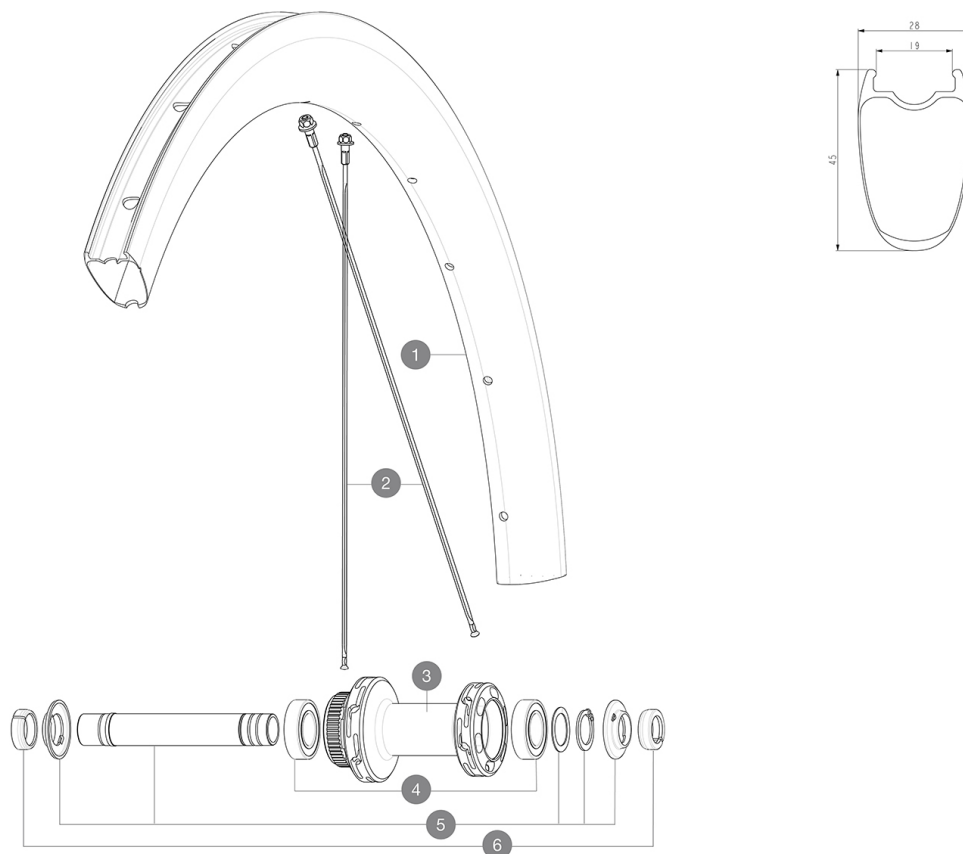

MAVIC COSMIC SL 45 DISC

1
2021
FRONT

CATÉGORIE ASTM A 24 : route et chemins, sauts d'une hauteur inférieure à 15 cm
Taille minimale du pneu: largeur 23mm - pression max. 6.75Bar/97PSI
Pour optimiser la longévité des roues, Mavic recommande que le poids maximal supporté par les roues ne dépasse pas 120 kg, poids du vélo inclus
Tailles de pneus recommandés : entre 25 et 32 mm
Pression max. : se référer aux indications sur la roue et le pneu. Si elles sont différentes, choisir la plus faible
Maximum tyre pressure: 6.75bar/97PSI with a 23mm tyre - 3.8bar/55PSI with a 62mm tyre
Taille maximale du pneu: largeur 62mm - pression max. 3.8Bar/55PSI

RÉFÉRENCES ROUES

F90291 COS SL 45 CL 700 12X100

JANTES

&NBSP;:

1	V4092815 V3720101	Kit Front/Rear rim Cosmic SL 45 Disc 25mm UST Tape for 19 to 22mm Road Rims
---	----------------------	--

RAYONS

2	V4162901	Kit 12 Front/Rear Cosmic SL 45 Disc butted stainless spoke 2
---	----------	--

MOYEURS

3	N/A	CORPS DE MOYEU
4	M40129	KIT 2 BEARINGS 6902 15x28x7
5	V2373301	KIT QRM AUTO FRONT AXLE 12mm > 2019

ADAPTATEURS

6	V2680501 V2680301	12mm Road Axle Cap QRM Auto Kit Ft Road Adapter 12 >> 9mm
---	----------------------	--