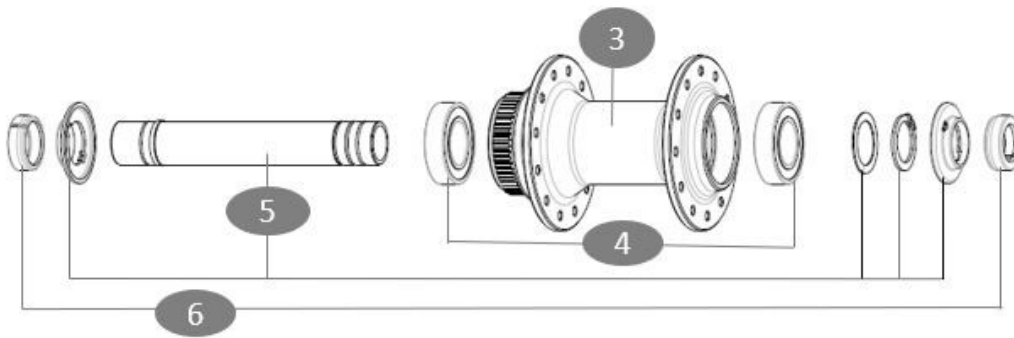

## REFERENZEN RÄDER

ASTM-KATEGORIE 2: für den Einsatz auf Strassen und im Gelände mit Sprünge bis zu einer Höhe von 15 cm  
 für eine längere Lebensdauer der Laufräder empfiehlt Mavic als Obergrenze für das Gesamtgewicht von Fahrer, Ausrüstung und Fahrrad: 120 kg

Jante arrière Cosmic S 42 Disc

Specifications	Maxi target
Frontal run out	0,4mm
Lateral run out	0,5mm
Centring	1,0mm (2x0,5)
Tension daN Disc side	78 > 101