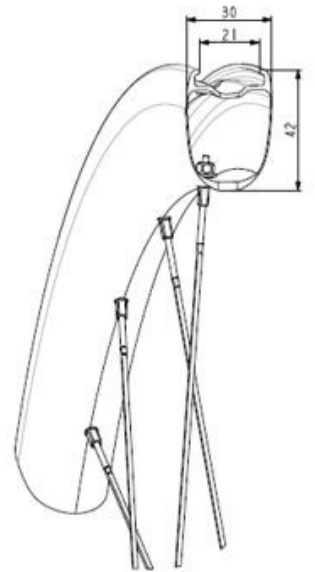

# MAVIC COSMIC S 42 DISC

## REFERENZEN RÄDER

ASTM-KATEGORIE 2: für den Einsatz auf Strassen und im Gelände mit Sprünge bis zu einer Höhe von 15 cm  
 für eine längere Lebensdauer der Laufräder empfiehlt Mavic als Obergrenze für das Gesamtgewicht von Fahrer, Ausrüstung und Fahrrad: 120 kg

Jante arrière Cosmic S 42 Disc

Specifications	Maxi target
Frontal run out	0,4mm
Lateral run out	0,5mm
Centring	1,0mm (2x0,5)
Tension daN Disc side	78 > 101

### RIMS

&NBSP;:

1	V00106031	KIT FT/RR RIM COSMIC S42 DISC
	V2620101	UST RIM TAPE 25mm (for 21-24mm wide rim)