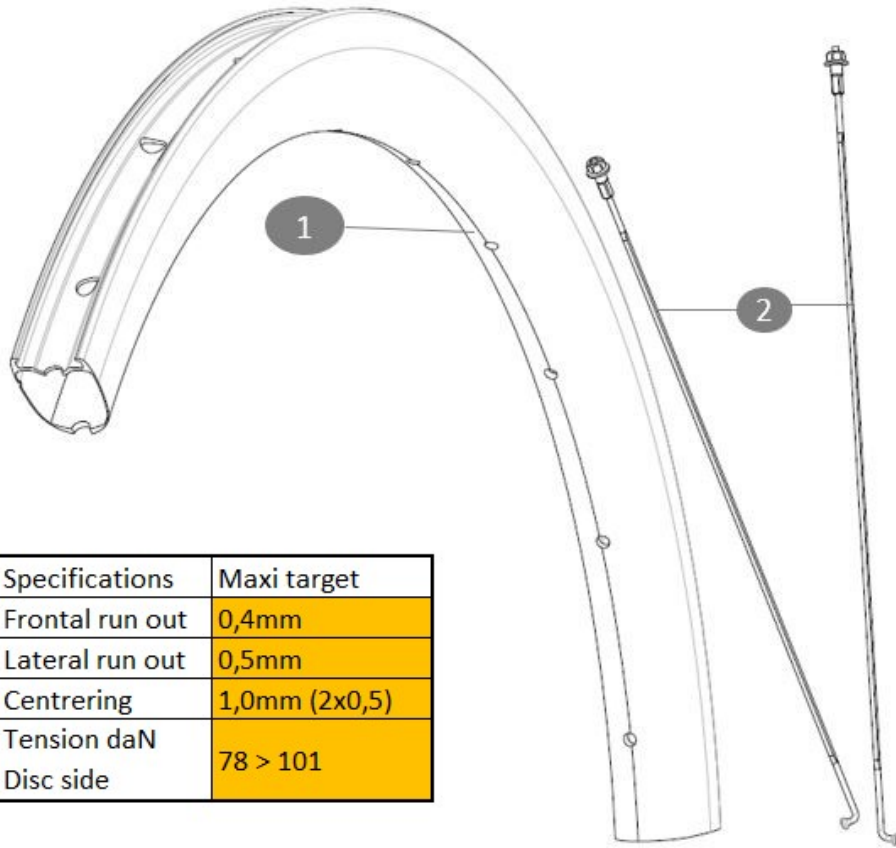

## REFERENZEN RÄDER

ASTM-KATEGORIE 2: für den Einsatz auf Strassen und im Gelände mit Sprünge bis zu einer Höhe von 15 cm  
 für eine längere Lebensdauer der Laufräder empfiehlt Mavic als Obergrenze für das Gesamtgewicht von Fahrer, Ausrüstung und Fahrrad: 120 kg

Jante arrière Cosmic S 42 Disc

Specifications	Maxi target
Frontal run out	0,4mm
Lateral run out	0,5mm
Centring	1,0mm (2x0,5)
Tension daN Disc side	78 > 101

### RIMS

&NBSP;:

1	V00106031	KIT FT/RR RIM COSMIC S42 DISC
	V2620101	UST RIM TAPE 25mm (for 21-24mm wide rim)