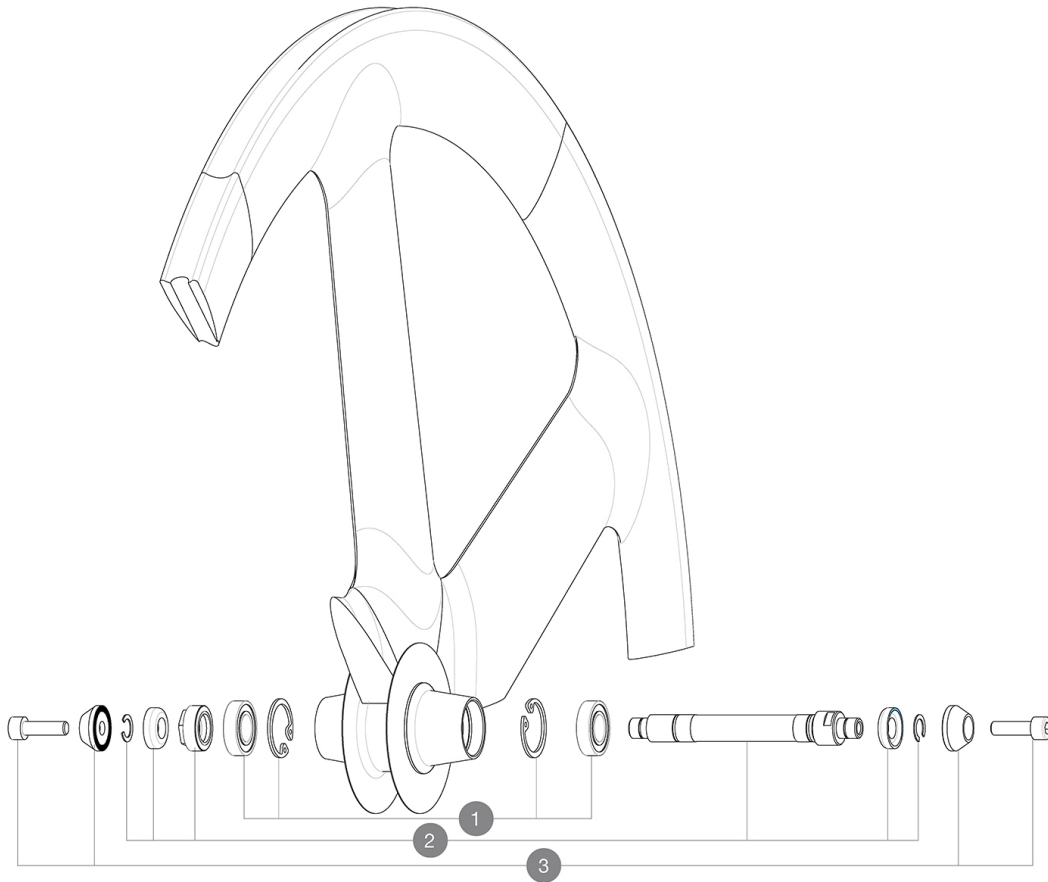

REFERENZEN RÄDER

111554 IO TRACK TUBULAR FRT

**HUB SHELLS**

1	M40131	KIT BEARINGS FRONT 12x24x6 6901 (iO track)
2	M40130	FRONT IO AXLE + ADJUSTING NUT
3	M40124	M6 AXLE BOLTS FRT TRACK WHEEL

GELIEFERT MIT

Achsmuttern	
Achsmuttern	
LaufRad-Tasche	
LaufRad-Tasche	
Ventil-VerlÄngerung	
Ventil-VerlÄngerung	
Bedienungsanleitung	
Bedienungsanleitung	

Specifications**FELGEN**

- **Empfohlene Reifenbreite** : 19 bis 28 mm

RADNABE

- **NabenÄrper** : Aluminium
- **NabenÄrper** : Aluminium
- **Farbe** : schwarz
- **Achs-Material (VR und HR)** : Aluminium
- **Achs-Material** : Aluminium