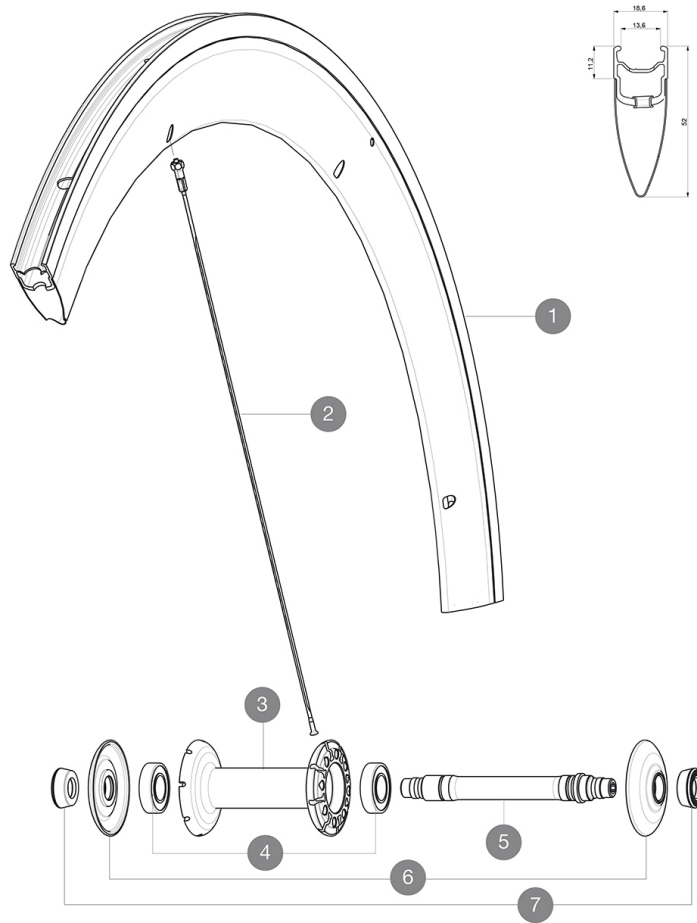

## REFERENZEN RÄDER

325653 COSMIC CARB SLE 013 FRT WTS

### RIMS

&NBSP;:

1 30972410 FRONT COSMIC CARBONE SLE RIM

### HUB SHELLS

4 M40078 FRONT HUB 6901 BEARINGS  
5 30870001 FRONT AXLE ROAD RIM BRAKING QRM +  
6 32985701 HUB CAP & ADJUST.NUT CXR 80

### SPEICHEN

- **Material** : Stahl
- **Material** : Stahl
- **Speichen** : gerade, mit Aero-Profil, doppel-
- **Speichen** : gerade, mit Aero-Profil, doppel-