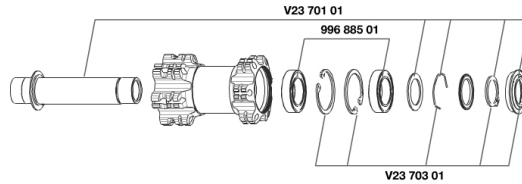

REFERENZEN RÄDER

326479 CROSSRIDE D29 15FRT

RIMS

&NBSP;:

35123915 "FRONT/REAR CROSSRIDE DISC 29"" RIM"

SPOKES

35126101 "12 SPOKES FRT/NDRV CROSSRIDE 29"" 295mm"

HUB SHELLS

V2371101 KIT FRONT QRM AXLE 100mm/BOOST 110mm

V2370301 FRONT AUTO ADJUST.PLAY KIT 15MM AXLE

99688501 BEARING KIT 9/15 D6T HUB

MAVIC *Crossride 29***GELIEFERT MIT**

BR101 rear quick release	
Felgenband	
9,5-mm-Reduzierstucke (fur HR)	
Ventil-Reduzierstuck	
Bedienungsanleitung	

Specifications**FELGEN**

- **Material** : 6106er Aluminium
 - **Farbe** : schwarz anodisiert
 - **Felgenstoss** : gesteckt
 - **Felgenbohrungen** : herkommlich
 - **Speichenosen** : mit H2-Technologie
- Felgenprofil fur Scheibenbremsen optimiert
- **Ventilloch-Durchmesser** : 8,5 mm (mit Reduzierstuck)
 - **Bereifung** : Drahtreifen
 - **Innenbreite** : 19 mm
 - **ETRTO-Dimension** : 622 x 19c
 - **Empfohlene Reifenbreite** : 1,5" bis 2,3"

SPEICHEN

- **Material** : Stahl
- **Speichen** : gerade, mit Aero-Profil
- **Farbe** : schwarz
- **Speichennippel** : Messing, mit selbstsicherndem Gewinde
- **Speichenzahl** : je 24 vorne und hinten
- **Einspeichung** : 2fach gekreuzt (VR und HR)