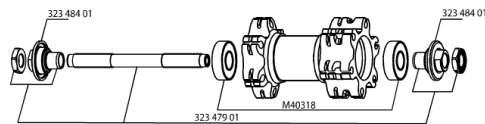

REFERENZEN RÄDER

326554 CROSSRIDE DISC 013 D61 FRT

326563 CROSSRIDE DISC 013 Dcl FRT

RIMS

&NBSP;;

35124015 "FRONT/REAR CROSSRIDE DISC 26"" 2013 9/9mm RIM"

SPOKES

99687501 12 SPOKES CROSSRIDE DISC 09 263mm

HUB SHELLS

32348401 EXPANSIBLE BEARINGS SUPPORT

32347901 F.AXLE XLD/XMAX EN/COSMOS/KSY.

M40318 HUB BEARING KIT 6001

MAVIC Crossride Disc

GELIEFERT MIT

Schnellspanner BR101	
Felgenband	
Ventil-Reduzierst��ck	
Bedienungsanleitung	

Specifications

FELGEN

- **Material** : 6106er Aluminium
- **Farbe** : schwarz anodisiert
- **Felgenstoss** : gesteckt
- **Felgenbohrungen** : herk  mmlich
- **Speichen  sen** : mit H2-Technologie
- Felgenprofil f  r Scheibenbremsen optimiert
- **Ventilloch-Durchmesser** : 8,5 mm (mit Reduzierst  ck)
- **Bereifung** : Drahtreifen
- **Innenbreite** : 19 mm
- **ETRTO-Dimension** : 559 x 19c
- **Empfohlene Reifenbreite** : 1,5" bis 2,3"

SPEICHEN

- **Material** : Stahl
- **Speichen** : gerade, mit Aero-Profil
- **Farbe** : schwarz
- **Speichennippel** : Messing, mit selbstsicherndem Gewinde
- **Speichenzahl** : je 24 vorne und hinten
- **Einspeichung** : 2fach gekreuzt (VR und HR)