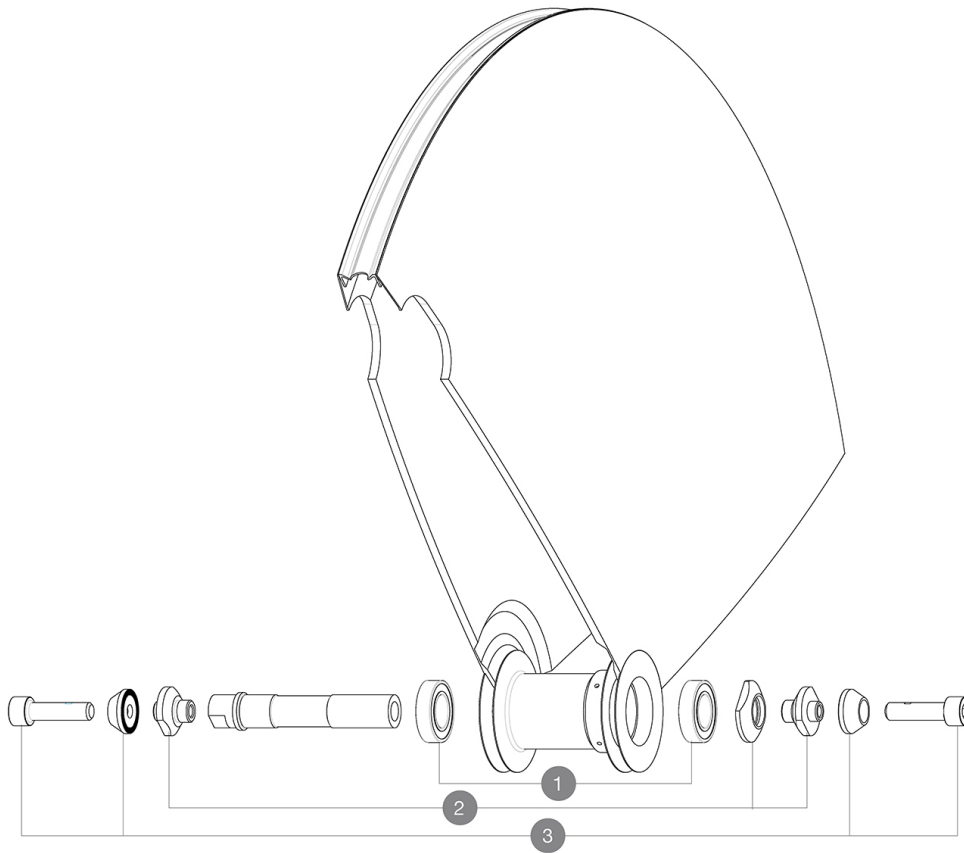

REFERENZEN RÄDER

327309 COMETE TRACK 013 TUBULAR FRT

HUB SHELLS

1	M40129	KIT 2 BEARINGS 6902 15x28x7
2	11188701	COMETE FRONT AXLE TRACK
3	M40124	M6 AXLE BOLTS FRT TRACK WHEEL

MAVIC *Comete Track***GELIEFERT MIT**

Achsmuttern	
Achsmuttern	
LaufRad-Tasche	
LaufRad-Tasche	
Ventil-Verlängerung	
Ventil-Verlängerung	
Ritzel-Verschlussring	
Ritzel-Verschlussring	
Bedienungsanleitung	
Bedienungsanleitung	

Specifications**FELGEN**

- **Empfohlene Reifenbreite** : 19 bis 28 mm

RADNABE

- **Nabenkörper** : Aluminium
- **Nabenkörper** : Aluminium
- **Achs-Material (VR und HR)** : Aluminium
- **Farbe** : schwarz
- **Achs-Material** : Aluminium