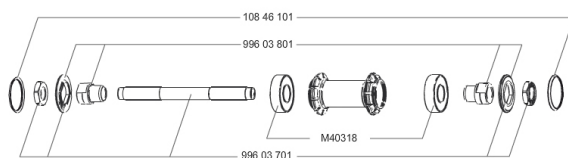

127 385 01

108 449 01

White: 308 608 15
Red: 308 609 15

108 46 101

996 03 801

996 03 701

M40318

RIMS

SPEICHEN

- **Material** : Stahl
- **Speichen** : gerade, mit Aero-Profil
- **Speichennippel** : Messing, selbstsichernd
- **Speichenzahl** : je 20 vorne und hinten
- **Einspeichung** : radial (VR und HR links), 2fach gekreuzt (HR rechts)