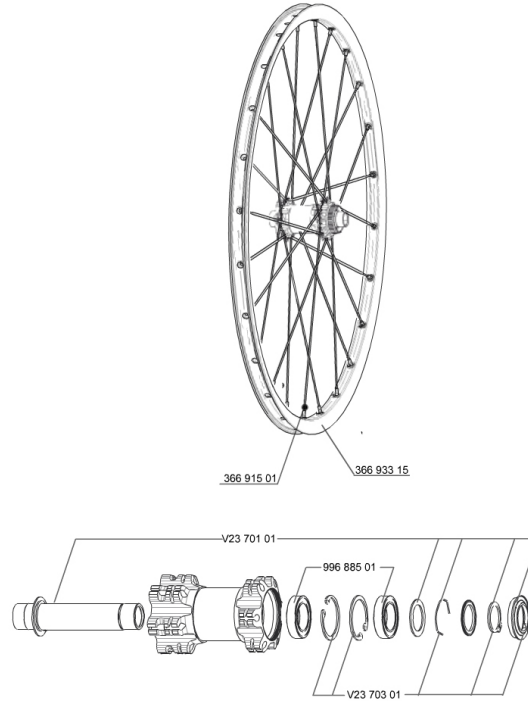

## REFERENZEN RÄDER

356057 CROSSRIDE D650b 15mmFRT

### RIMS

&NBSP;;

36693315 "FRONT/REAR CROSSRIDE 650b/27,5" RIM"

### SPOKES

36691501 KIT 12 DS CROSSRIDE/XA +/E-XA + 27,5" SPOKE 277mm - while st

### **RADGEWICHTE**

Radgewicht 905