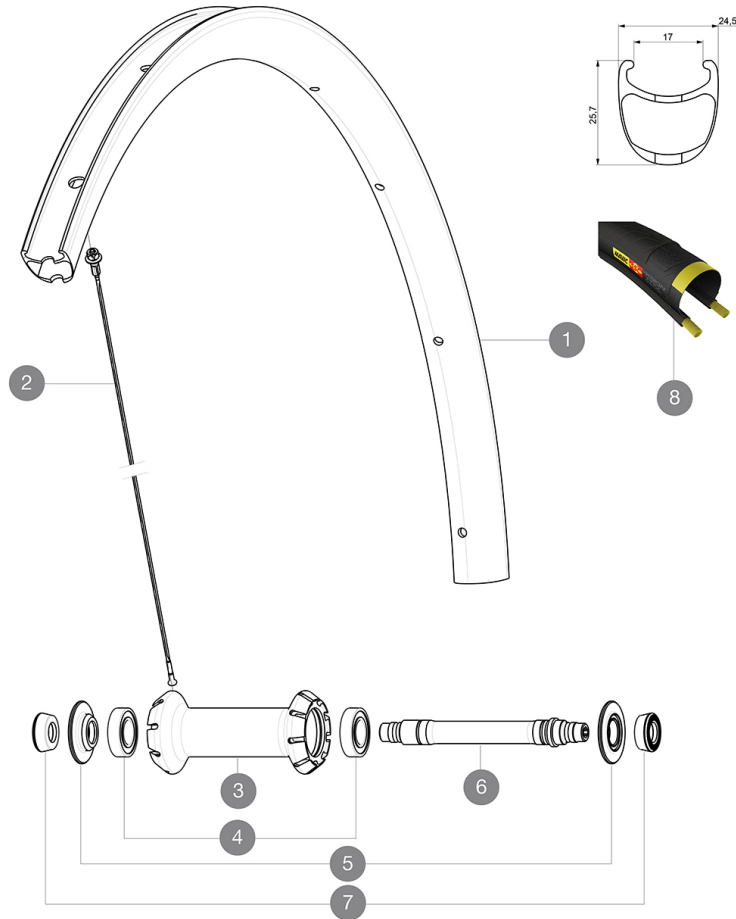

MAVIC Ksyrium Pro Carbon SL C

1
2016
FRONT

ASTM CATEGORY 1 : road only

Um eine längere Lebensdauer der Laufräder zu erreichen, empfiehlt Mavic als Obergrenze für das

Gesamtgewicht von Fahrer, Ausrüstung und Fahrrad 120 kg

Empfohlene Reifenbreite: 25 bis 32 mm

Max. Reifendruck: 25 mm - 7,7 bar / 110 psi

REFERENZEN RÄDER

F27401 KProCarbSL C Ft

RIMS

VENTILLOCH Å (MM): 6,5 :

1	V2401410	KIT FRT RIM KSYRIUM PRO CARBON SL Clincher - while stock las
1	V2737310	KIT FRONT RIM KSYRIUM PRO CARBON SL UST
	V3720101	25mm UST Tape for 19 to 22mm Road Rims
	V2690101	KIT CARBON RIM TAPE 21x622mm (SPECIAL RIM TAPE)

Specifications

FELGEN

- Material : 3K Carbon
- Profilhöhe : 25 mm
- Speichen : ohne
- Material : 3K Carbon
- Material : 3K Carbon
- Bremsflanken : Carbon mit TgMAX-Technologie
- Ventilloch-Durchmesser : 6,5 mm
- Bereifung : Drahtreifen
- ETRTO-Größe : 622x17c
- Profilhöhe : 25 mm
- Profilhöhe : 25 mm
- Empfohlene Reifenbreite : 25 bis 32 mm
- Speichen : ohne
- Speichen : ohne
- Bremsflanken : Carbon mit TgMAX-Technologie
- Bremsflanken : Carbon mit TgMAX-Technologie
- Bremsflanken : Carbon
- Bremsflanken : Carbon
- Ventilloch-Durchmesser : 6,5 mm
- Ventilloch-Durchmesser : 6,5 mm
- Bereifung : Drahtreifen
- Bereifung : Drahtreifen
- Innenbreite : 17 mm / Update date: 2022-03-01
- Innenbreite : 17 mm

VERSIONS

- Farbe : Schwarz
- Farbe : Schwarz

RADGEWICHTE

Radgewicht 615