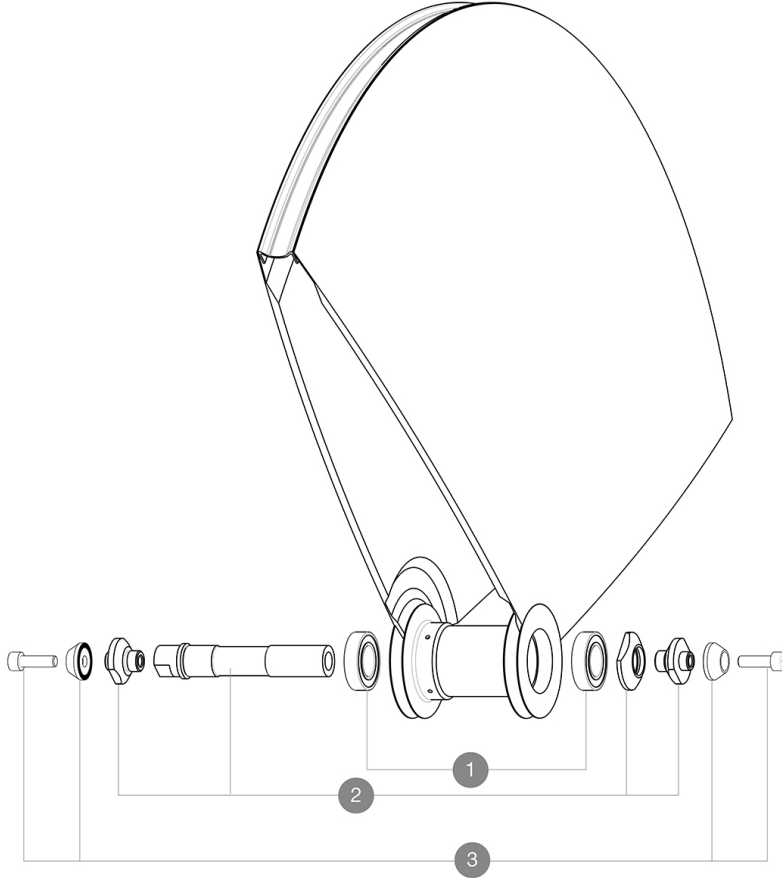

# MAVIC Comete Track R10

1  
2017  
FRONT

Um eine längere Lebensdauer der Laufräder zu erreichen, empfiehlt Mavic als Obergrenze für das Gesamtgewicht von Fahrer, Ausrüstung und Fahrrad 120 kg  
Empfohlene Reifenbreite: 21 bis 28 mm  
Mindest-Ritzelbreite: 7,5 mm

## HUB SHELLS

1	M40129	KIT 2 BEARINGS 6902 15x28x7
2	11188701	COMETE FRONT AXLE TRACK
3	M40124	M6 AXLE BOLTS FRT TRACK WHEEL