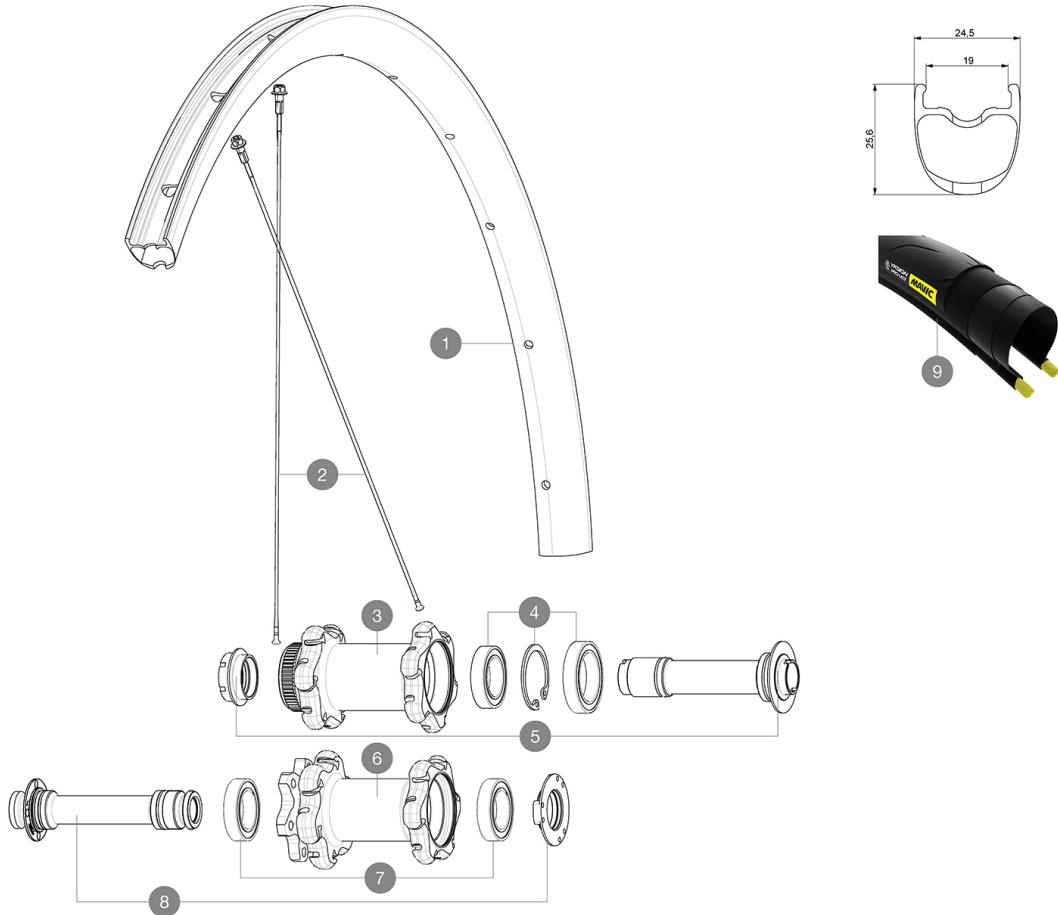

MAVIC Ksyrium Pro Carbon SL UST Disc

ASTM-KATEGORIE 1: fÄ¼r den Einsatz auf asphaltierten Strassen und Wegen
Um eine längere Lebensdauer der Laufräder zu erreichen, empfiehlt Mavic als Obergrenze fÄ¼r das Gesamtgewicht von Fahrer, Ausrüstung und Fahrrad 120 kg
Empfohlene Reifenbreite: 25 bis 32 mm
Max. Reifendruck: Tubeless 25 mm - 6,0 bar / 87 PSI; Tubeless 28 mm - 5,0 bar / 70 PSI; mit Schlauch 25/28 mm - 7,7 bar / 110 PSI

REFERENZEN RÄDER

F74291	KsyProCarSLUSTD6BF12x100	F74301	KsyProCarSLUSTDCLF12x100
P84801	KsyProCarSLUSTDCLP12mm		

RIMS

&NBSP;:

1	V2734010	KIT FRONT RIM KSYRIUM PRO CARBON SL UST DISC
	V2620101	UST RIM TAPE 25mm (for 21-24mm wide rim)

SPOKES

2	V3661201	KIT 12 FR/NDS KSYPROCARB SL UST D/RB 291mm SPK+ALU NIPP - wh
2	V3661101	KIT 1 FT/RR NDS 291mm KPC SL UST DISC SPK + ALU NIPPLES
2	V3663301	KIT 12 FRT KSYR PRO CARB SL UST Disc + NDS KSYR PRO CARB SL

HUB SHELLS

3	N/A	NABENKÖRPER
4	99688601	BEARING KIT 9/15 DCL HUB 20x32x7 6804 + 25x37x7 6805
5	V2390701	KIT FRONT 12mm AXLE QRM+ CL
6	N/A	NABENKÖRPER
7	M40076	HUB BEARINGS 17x30x7 6903 x 2
8	V2390601	KIT FRONT 12mm AXLE QRM+ 6B

OPTIONS

V2252401	MY16 FRONT AXLE ROAD DISC 9/12/15 CENTER LOCK
V2252301	MY16 FRONT AXLE ROAD DISC 9/12/15 INT

TYRES

9	39938825	Yksion Pro UST 700x25

ADAPTERS

B4104401	15mm FT Road Axle Adapters 16
V2680301	"Kit Ft Road Adapter 12 >> 9mm"