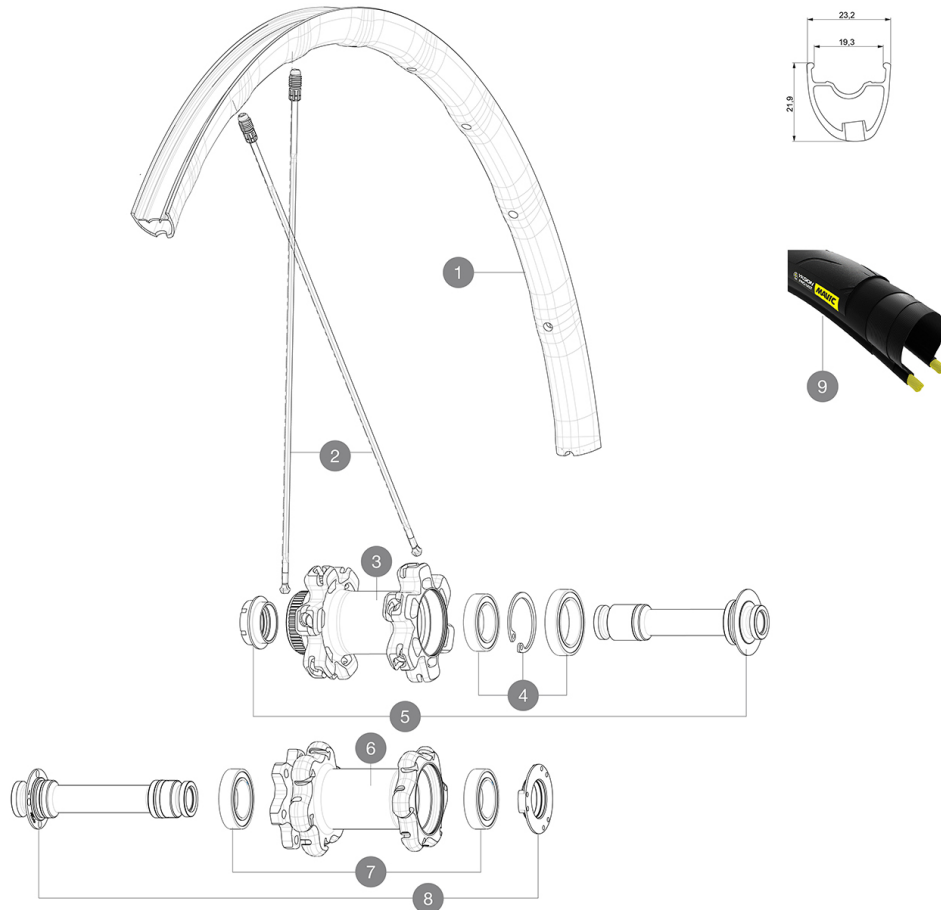

MAVIC *Ksyrium Pro Disc UST*

ASTM-KATEGORIE 2: fÄ¼r den Einsatz auf Strassen und im Gelände mit SprÄ¼ngen bis zu einer HÄ¼he von 15 cm

Um eine lÄ¼ngere Lebensdauer der LaufrÄ¼der zu erreichen, empfiehlt Mavic als Obergrenze fÄ¼r das Gesamtgewicht von Fahrer, AusrÄ¼stung und Fahrrad 120 kg

Empfohlene Reifenbreite: 25 bis 32 mm

Max. Reifenluftdruck: siehe Angaben auf Laufrad und Reifen. Wenn diese abweichen, gilt stets der niedrigere Wert!

Max. Reifendruck: Tubeless 25 mm - 6,0 bar / 87 PSI; Tubeless 28 mm - 5,0 bar / 70 PSI; mit Schlauch 25/28 mm - 7,7 bar / 110 PSI

REFERENZEN RÄ¼DER

F75801 KsyPro UST D6B12x100Ft

F75811 KsyPro UST DCL12x100Ft

**RIMS**

&NBSP::

1	V2731610	KIT FRONT RIM KSYRIUM PRO DISC UST 19C
----------	----------	--

SPOKES

2	V2730515	KIT 1 FT/1 NDS STAMPED BTD ALU SPOKE 291.5mm - while stock I
2	V2272501	12 FRT + REAR NON-DRIVE SIDE SPOKES 291,5mm KSYRIUM PRO ALLR