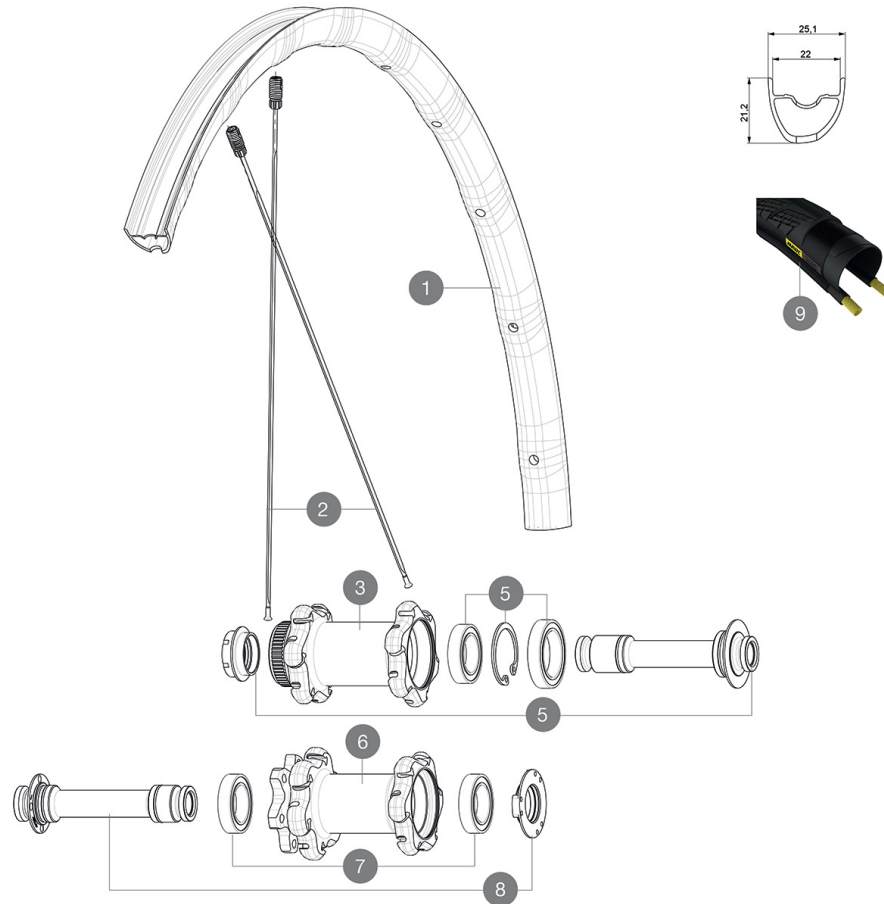

MAVIC Allroad Elite UST Disc

ASTM-KATEGORIE 2: für den Einsatz auf Strassen und im Gelände mit Sprünge bis zu einer Höhe von 15 cm

Um eine längere Lebensdauer der Laufräder zu erreichen, empfiehlt Mavic als Obergrenze für das Gesamtgewicht von Fahrer, Ausrüstung und Fahrrad 120 kg

Empfohlene Reifenbreite: 28 bis 62 mm (1.10" bis 2.50")

Max. Reifenluftdruck: siehe Angaben auf Laufrad und Reifen. Wenn diese abweichen, gilt stets der niedrigere Wert!

Max. Reifendruck: 30 mm - 5,8 bar / 85 PSI; 40 mm - 4,5 bar / 65 PSI

REFERENZEN RÄDER

F75901 Allroad El D6B 12x100 Ft

F75921 Allroad El DCL 12x100 Ft

RIMS

&NBSP;:

1	V2733610	KIT FRONT RIM ALLROAD ELITE DISC UST While Stocks lasts
	V2620101	UST RIM TAPE 25mm (for 21-24mm wide rim)

SPOKES

2	V2273201	KIT 12 FRT/NON DRIVE SIDE BUTTED SPOKE 297mm
---	----------	--

HUB SHELLS

3	N/A	NABENKÖRPER
4	99688601	BEARING KIT 9/15 DCL HUB 20x32x7 6804 + 25x37x7 6805
5	V2390701	KIT FRONT 12mm AXLE QRM+ CL
6	N/A	NABENKÖRPER
7	V2560401	KIT ID360 2 BEARINGS 17x28x7 + CIRCLIP + WAVED WASHER (QRM A
8	V2390601	KIT FRONT 12mm AXLE QRM+ 6B