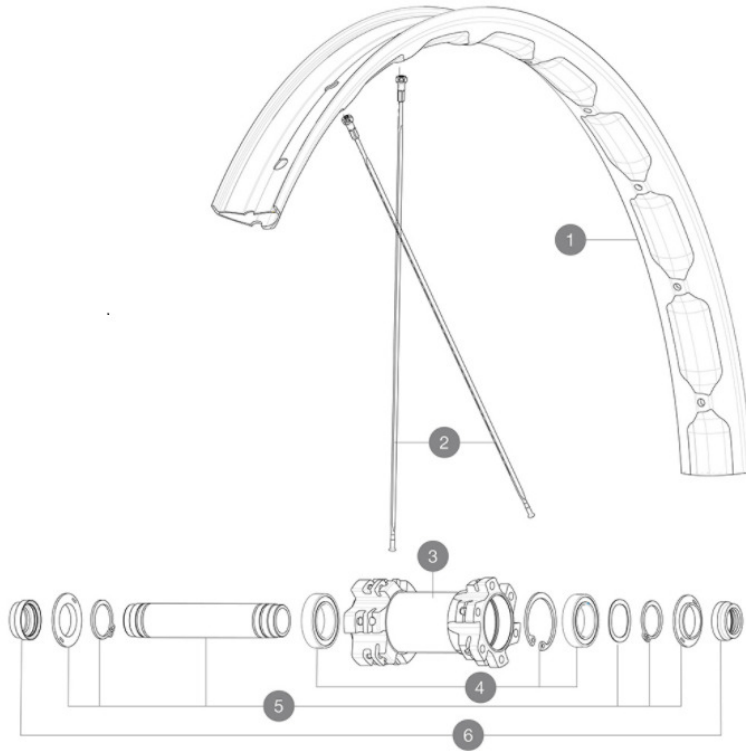

ASTM-KATEGORIE 3: fÄ¼r den Einsatz im GelÄ¼nde mit SprÄ¼ngen bis zu einer HÄ¼he von 61 cm
Um eine lÄ¼ngere Lebensdauer der LaufrÄ¼der zu erreichen, empfiehlt Mavic als Obergrenze fÄ¼r das Gesamtgewicht von Fahrer, AusrÄ¼stung und Fahrrad 120 kg
Empfohlene Reifenbreite: 65 bis 81 mm (2.50" bis 3.20")

REFERENZEN RÄ¼DER

F76171 XA Elite 27+ Ft Bst NT

FRONT WHEEL	N°	PARTS	REFERENCE BOOST
XA ELITE 27+	3 BIS	HUB BODY	N/A
	5 BIS	AXLE	V2372401
	6 BIS	ADAPTORS	V2372501

RIMS

&NBSP;:

1	V2319115 V3700101	KIT FRONT/REAR RIM E-XA/XA ELITE 27,5"+ 40 TSS 43mm UST Tape For 40mm Wide Rims
---	----------------------	--

ADAPTERS

6	V2390801	KIT 2 FORK RESTS FRONT AXLE MTB QRM AUTO
	V2372501	15mm MTB Axle Cap QRM Auto From 2019

MAVIC XA Elite 27+

GELIEFERT MIT

UST-Ventil und Zubehör (129 838 01)	
Tubeless-Felgenband	
Bedienungsanleitung	

Bitte mit Mavic Tubeless-Felgenband verwenden!

SPEICHEN

- **Material** : Stahl
- **Speichen** : gerade, mit Aero-Profil
- **Speichenzahl** : je 24 vorne und hinten
- **Einspeichung** : 2fach gekreuzt (VR und HR)