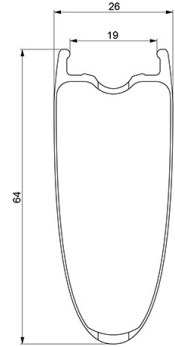

MAVIC Comete Pro Carbon SL UST

REFERENZEN RÄDER

F85431 Comete Pro Carb SL UST Ft

ASTM-KATEGORIE 1: fÄ¼r den Einsatz auf asphaltierten Strassen und Wegen
Um eine lÄngere Lebensdauer der LaufrÄder zu erzielen, empfiehlt Mavic als Obergrenze fÄ¼r das Gesamtgewicht von Fahrer, AusrÄstung und Fahrrad 120 kg
Empfohlene Reifenbreite: 25 bis 32 mm
Max. Reifenluftdruck: siehe Angaben auf Laufrad und Reifen. Wenn diese abweichen, gilt stets der niedrigere Wert!
Max. Reifendruck: Tubeless 25 mm - 6,0 bar / 87 PSI; Tubeless 28 mm - 5,0 bar / 70 PSI; mit Schlauch 25/28 mm - 7,7 bar / 110 PSI

RIMS

&NBSP;:

1	V2737210	KIT FRONT RIM COMETE PRO CARBON SL UST 19
	V3720101	25mm UST Tape for 19 to 22mm Road Rims

SPOKES

2	V3663101	KIT 12 FRT BUTTED AERO STAINLESS SPOKE 247 + alu nipple + wa
2	V3666101	KIT 2 FRT 247/2 NDS 261 COMETE PRO CARB SL T/UST AERO STAMPE

Specifications

FELGEN

- Material : 3K-Carbon
- Material : 3K-Carbon
- Profilhöhe : 64 mm
- Profilhöhe : 64 mm
- Felgenbohrungen : herkömmlich

RADNABE

- Nabenkörper (VR und HR) : Aluminium
- Nabenkörper (VR und HR) : Aluminium
- Achs-Material (VR und HR) : Aluminium
- Achs-Material (VR und HR) : Aluminium
- VR : einstellbare gedichtete Industrielager (QRM+),

RADGEWICHTE

740