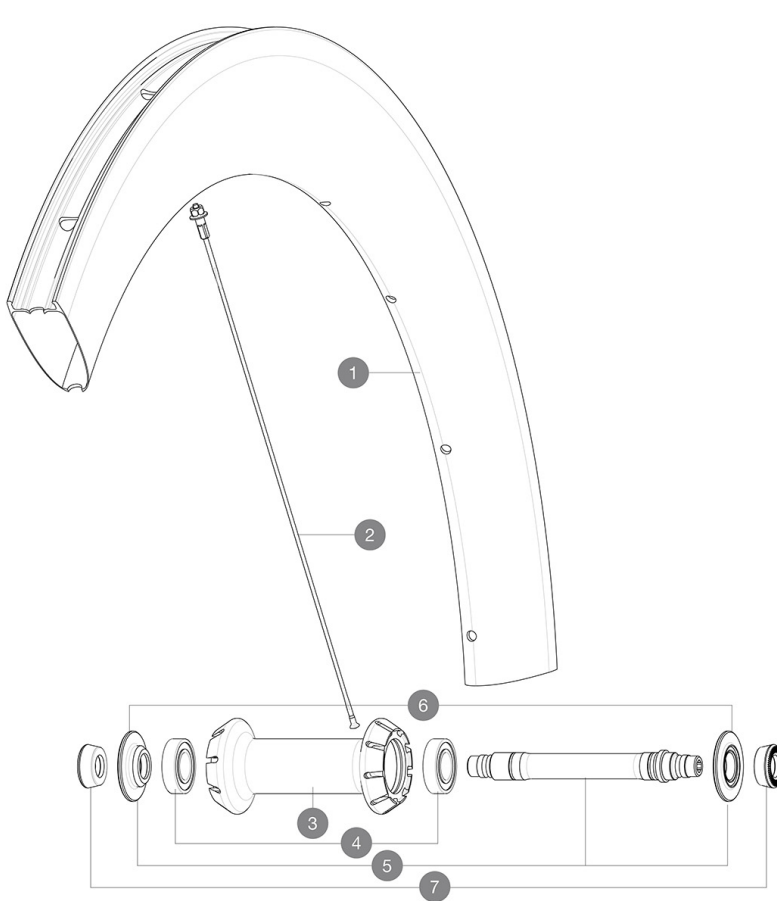

MAVIC Comete Pro Carbon SL UST

REFERENZEN RÄDER

F85431 Comete Pro Carb SL UST Ft

ASTM-KATEGORIE 1: fÄ¼r den Einsatz auf asphaltierten Strassen und Wegen
Um eine lÄngere Lebensdauer der LaufrÄder zu erzielen, empfiehlt Mavic als Obergrenze fÄ¼r das Gesamtgewicht von Fahrer, AusrÄstung und Fahrrad 120 kg
Empfohlene Reifenbreite: 25 bis 32 mm
Max. Reifenluftdruck: siehe Angaben auf Laufrad und Reifen. Wenn diese abweichen, gilt stets der niedrigere Wert!
Max. Reifendruck: Tubeless 25 mm - 6,0 bar / 87 PSI; Tubeless 28 mm - 5,0 bar / 70 PSI; mit Schlauch 25/28 mm - 7,7 bar / 110 PSI

RIMS

&NBSP;:

1	V2737210	KIT FRONT RIM COMETE PRO CARBON SL UST 19
	V3720101	25mm UST Tape for 19 to 22mm Road Rims

SPOKES

2	V3663101	KIT 12 FRT BUTTED AERO STAINLESS SPOKE 247 + alu nipple + wa
2	V3666101	KIT 2 FRT 247/2 NDS 261 COMETE PRO CARB SL T/UST AERO STAMPE

Specifications

FELGEN

- Material : 3K-Carbon
- Material : 3K-Carbon
- Profilhöhe : 64 mm
- Profilhöhe : 64 mm
- Felgenbohrungen : herkömmlich

RADNABE

- Nabenkörper (VR und HR) : Aluminium
- Nabenkörper (VR und HR) : Aluminium
- Achs-Material (VR und HR) : Aluminium
- Achs-Material (VR und HR) : Aluminium
- VR : einstellbare gedichtete Industrielager (QRM+),

RADGEWICHTE

740