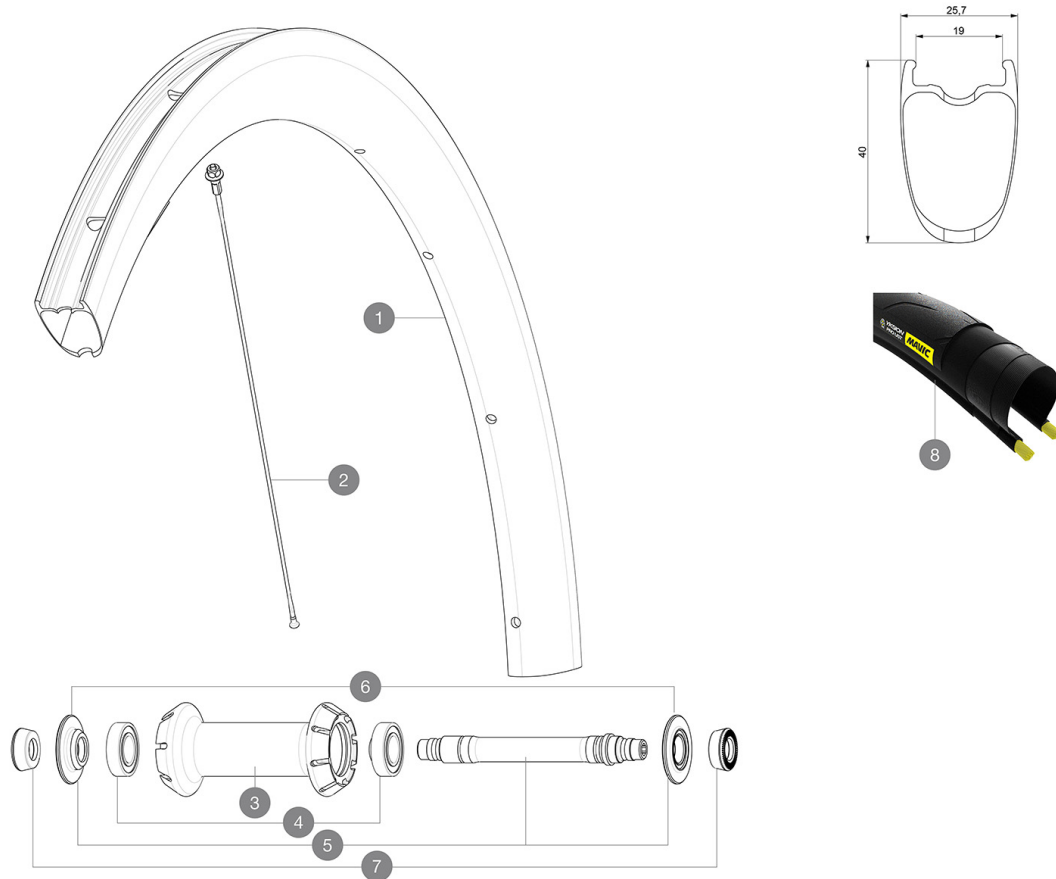

MAVIC Cosmic Pro Carbon SL UST

ASTM-KATEGORIE 1: fÄ¼r den Einsatz auf asphaltierten Strassen und Wegen

Um eine lÄngere Lebensdauer der LaufrÄder zu erzielen, empfiehlt Mavic als Obergrenze fÄ¼r das

Gesamtgewicht von Fahrer, AusrÄstung und Fahrrad 120 kg

Empfohlene Reifenbreite: 25 bis 32 mm

Max. Reifenluftdruck: siehe Angaben auf Laufrad und Reifen. Wenn diese abweichen, gilt stets der niedrigere Wert!

Max. Reifendruck: Tubeless 25 mm - 6,0 bar / 87 PSI; Tubeless 28 mm - 5,0 bar / 70 PSI; mit Schlauch 25/28 mm - 7,7 bar / 110 PSI

REFERENZEN RÄDER

F85511 CosmicProCarb SL UST 19 Ft

RIMS

&NBSP::

1	V4092610	Kit Front rim Cosmic SL 40 RB
1	V2736710	KIT FRONT RIM COSMIC PRO CARBON SL/PRO CARBON UST 19 - white
	V3720101	25mm UST Tape for 19 to 22mm Road Rims

SPOKES

2	V3662201	KIT 12 FRT COSMIC PRO CARB SL T/C/UST & NDS CPC SL BUTTED AE
2	V3665301	KIT 1 FRT 271 + 1 NDS 278 COSMIC PRO CARBON SL UST 19 STAMPE

HUB SHELLS

3	N/A	NABENKÖRPER
4	M40078	FRONT HUB 6901 BEARINGS
5	30870001	FRONT AXLE ROAD RIM BRAKING QRM +
6	V2252501	FRONT SETTING NUT & DUST PROTECTOR MY16

TYRES

8	39938825	Yksion Pro UST 700x25

ADAPTERS

7	35117301	FRONT OR REAR FORK REST KIT R-SYS 2013