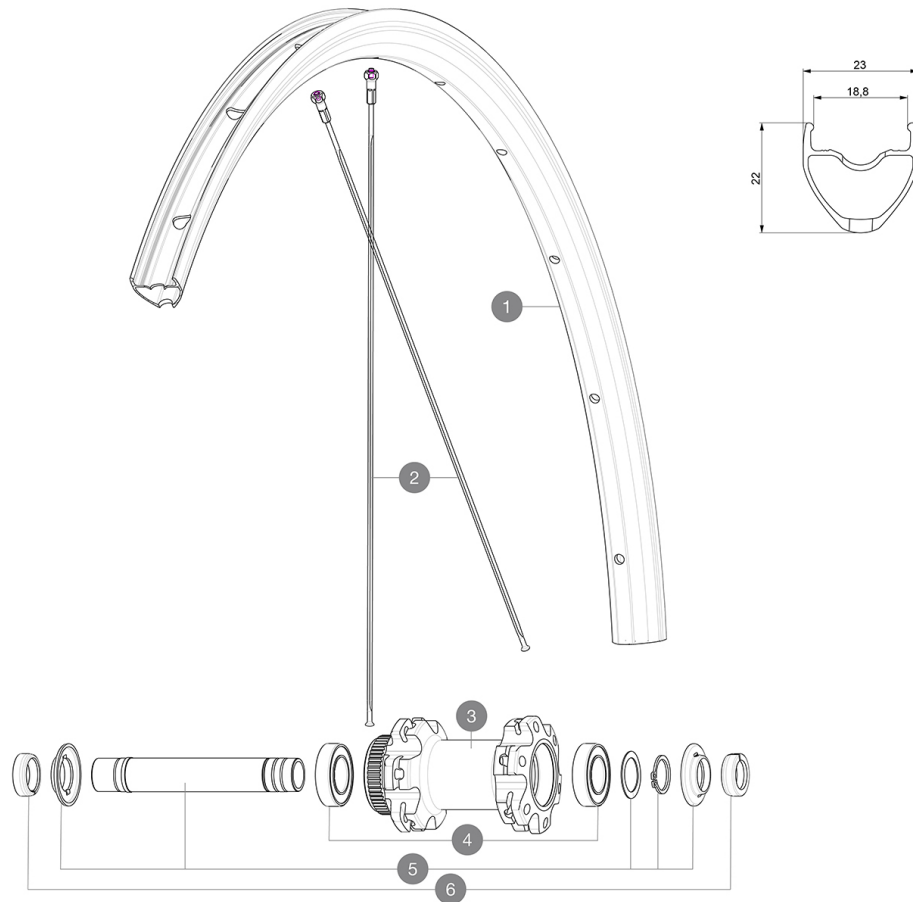

REFERENZEN RÄDER

RIMS

&NBSP;:

1	janteavroudedis	FRONT ROAD DISC RIM
	V2620101	UST RIM TAPE 25mm (for 21-24mm wide rim)

SPOKES

2	V3666501	KIT 12 FRIT/NDS AKSIUM ELITE UST Disc 650B FLAT SPOKE 277mm +
---	----------	---------------------------------------------------------------

HUB SHELLS

3	N/A	NABENKÖRPER
4	M40129	KIT 2 BEARINGS 6902 15x28x7
5	V2373301	KIT QRM AUTO FRONT AXLE 12mm > 2019

ADAPTERS

6	V2680501	12mm Road Axle Cap QRM Auto
	V2680301	"Kit Ft Road Adapter 12 >> 9mm"

MAVIC **Aksium Elite UST Disc 650B****GELIEFERT MIT**

Achsstummel f $\frac{1}{4}$ r Schnellspanner (VR) (996 941 01 f $\frac{1}{4}$ r MTB oder B41 043 01 f $\frac{1}{4}$ r Rennrad)	
Achsstummel f $\frac{1}{4}$ r Schnellspanner (VR) (996 941 01 f $\frac{1}{4}$ r MTB oder B41 043 01 f $\frac{1}{4}$ r Rennrad)	
9,5-mm-Reduzierst $\frac{1}{4}$ cke f $\frac{1}{4}$ r Schnellspanner an Instant Drive 360-Naben (HR) (B49 894 01)	
9,5-mm-Reduzierst $\frac{1}{4}$ cke f $\frac{1}{4}$ r Schnellspanner an Instant Drive 360-Naben (HR) (B49 894 01)	

COMPATIBILITY

HR-Achse: 12x142-mm-Steckachse, umr $\frac{1}{4}$ stbar auf Schnellspanner (mit beiliegenden Adaptern)	
HR-Achse: 12x142-mm-Steckachse, umr $\frac{1}{4}$ stbar auf Schnellspanner (mit beiliegenden Adaptern)	