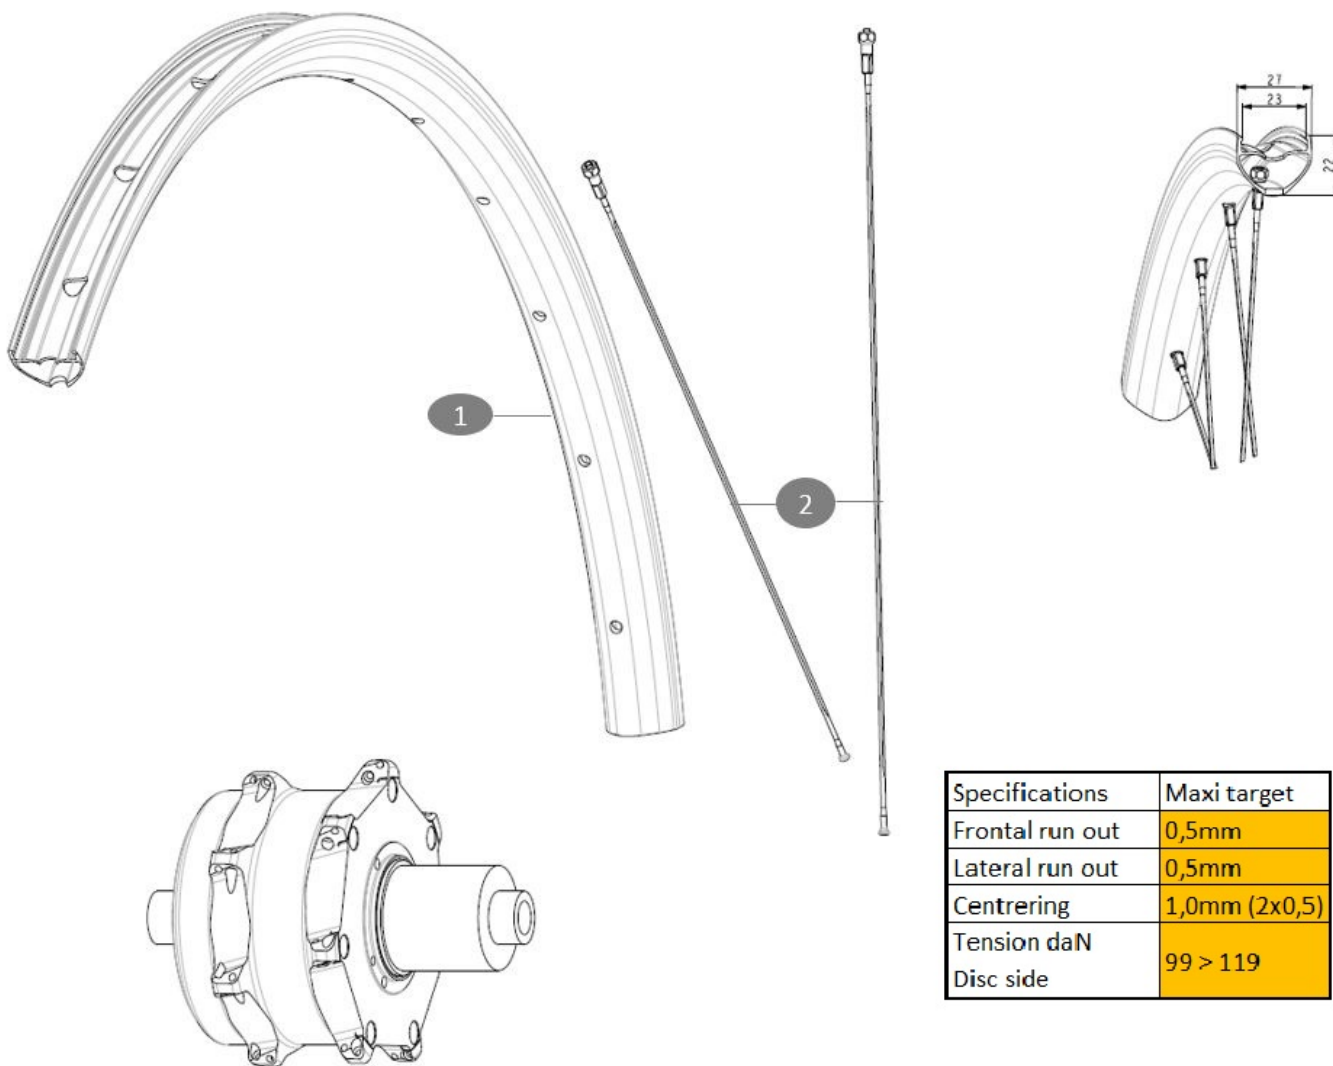

# MAVIC ALLROAD 700 MAHLEX20

1  
2023  
REAR

RÄFÄRENCES ROUES

## JANTES

&NBSP;:

- |   |           |  |
|---|-----------|--|
| 1 | V00054809 | Kit Rear rim Allroad EBM X20           |
|   | V2700101  | UST Tape 28mm for 25 to 27mm wide rims |

## RAYONS

- |   |           |  |
|---|-----------|--|
| 2 | V00054431 | Kit 14 Allroad Spk286 EBMX20 + steel npl |
|---|-----------|--|

**MAVIC** **ALLROAD 700 MAHLEX20**

**Spécifications**  
POIDS ROUES