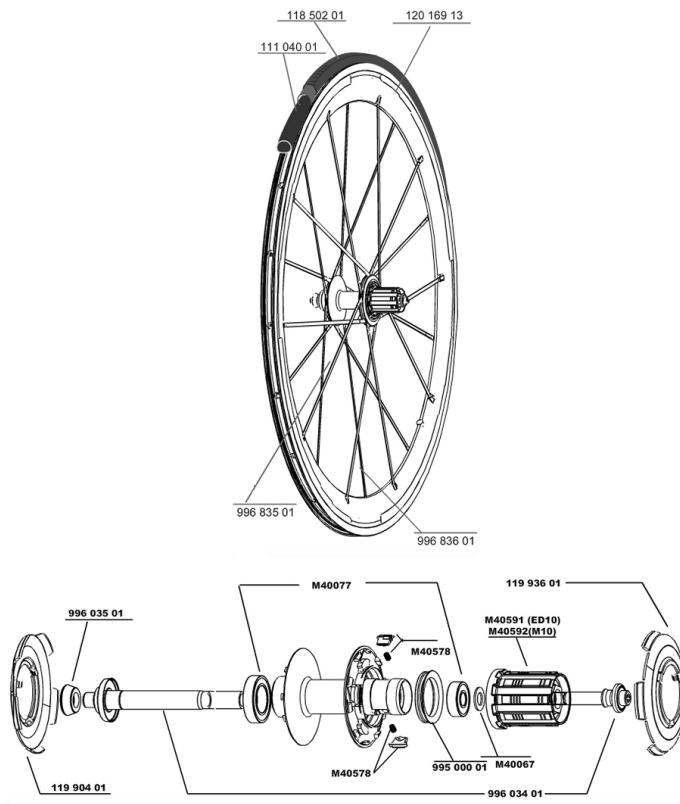

RÄFÄRENCES ROUES

111673 COSMIC CARBONE SLR011M10 WTS 111674 COSMIC CARBONE SLR011ED11 WTS

JANTES

&NBSP;:

12016913 JANTE ARRIERE COSMIC CARBONE SLR

RAYONS

99683501 5 RAYONS CARBONE SLR AV+AR ORL
99683601 5 RAYONS CARBONE SLR CRL

MOYEURS

11990401 CAPOT DE MOYEU COS.CARB.SLR AVANT ET ORL
M40077 ROULEMENTS MOYEU ARR 608+6901
M40591 CORPS DE ROUE LIBRE FTS L ED10
99603501 APPUI-CADRE ARR.COS.CARB.ULTIMATE
99500001 JOINT A LEVRE FT SX
M40578 KIT CLIQUETS FTS "L" (ROUES ROUTE)
11993601 CAPOT DE MOYEU COS.CARB.SLR COTE ROUE LIBRE
99603401 AXE ARR.COS.CARBONE ULTIMATE
M40592 CORPS DE ROUE LIBRE FTS L M10
M40067 KIT ENTRETOISES CORPS DE RL/RLT NEZ DE MOYEU FTS

ENTRETIEN

11104001 Chambres à air 48mm

PNEUMATIQUES

11850201 Yksion PowerLink 23

MAVIC *Cosmic Carbone SLR*

Spécifications

POIDS ROUES

Poids roue