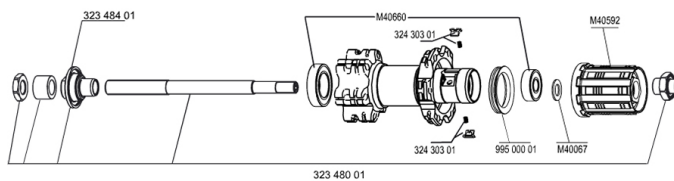

RÉFÉRENCES ROUES

127089	CROSSRIDE DISC 011 DCL REAR	127092	CROSSRIDE DISC 011 6T REAR
127090	CROSSRIDE DISC 011 DCL PR	127093	CROSSRIDE DISC 011 6T PR

JANTES

&NBSP;:

12021615	JANTE CROSSRIDE DISC 11 AVANT/ARRIERE
----------	---------------------------------------

RAYONS

99687501	12 RAYONS CROSSRIDE DISC 09 263mm
----------	-----------------------------------

MOYEUX

32348001	AXE ARR VTT DISC CROSSLAND/CROSSMAX ENDURO DISC
99500001	JOINT A LEVRE FTSX
M40660	ROULEMENTS MOYEU ARR 608+6001
M40592	CORPS DE ROUE LIBRE FTS L M10
32348401	KIT SUPPORTS ROULEMENTS EXPANSIBLE
32430301	KIT CLIQUET FTSX
M40067	KIT ENTRETOISES CORPS DE RL/RLT NEZ DE MOYEU FTS

MAVIC *Crossride Disc*

Spécifications
POIDS ROUES