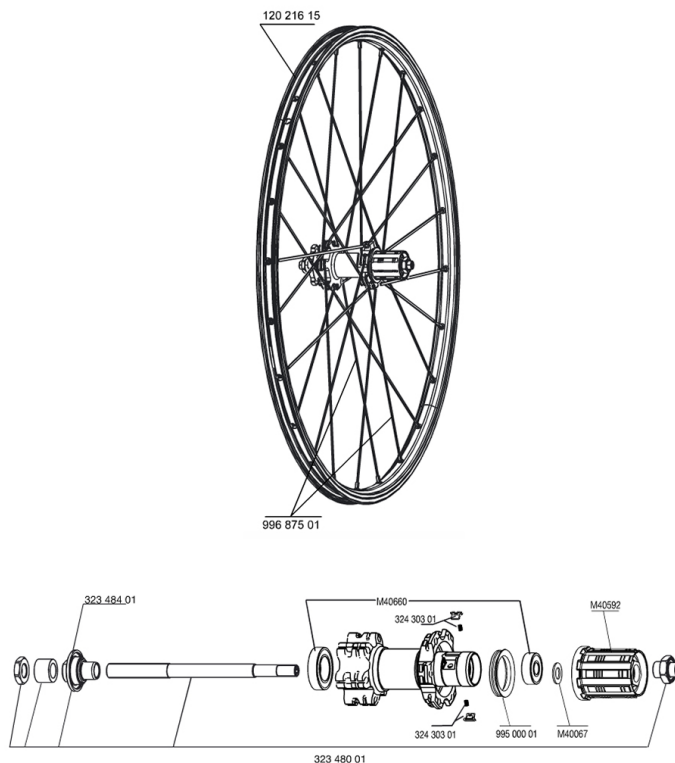

# MAVIC Crossride Disc 15mm

1  
2011  
REAR

## RÉFÉRENCES ROUES

111853 CROSSRIDE D011 15MMDCL+AD PR

### JANTES

&nbsp;:

12021615 JANTE CROSSRIDE DISC 11 AVANT/ARRIERE

# **MAVIC** *Crossride Disc 15mm*