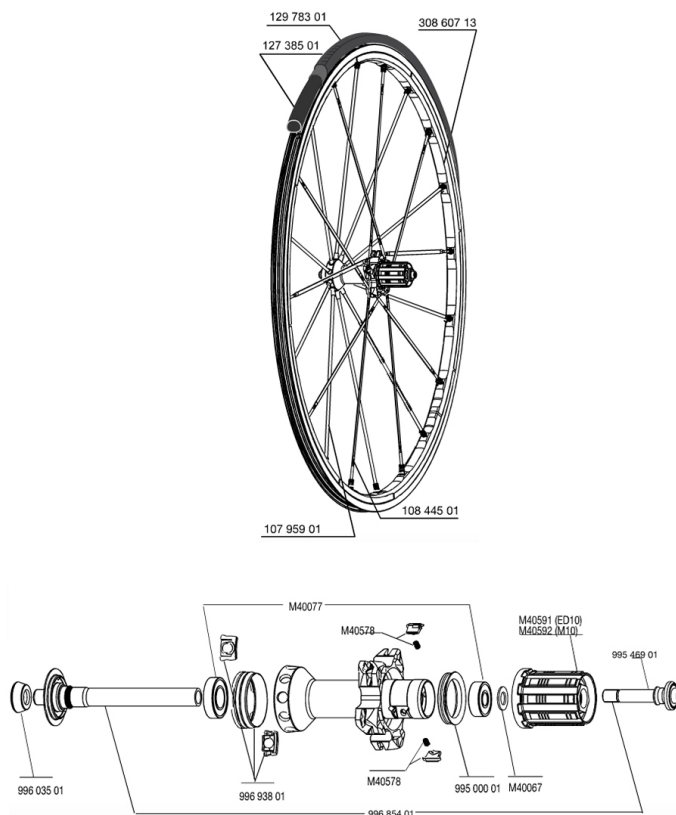

## RÁFÁRENCES ROUES

127960	R-SYS 012 M10 WTS	127962	R-SYS 012 M10 PR WTS
127961	R-SYS 012 ED11 WTS	127963	R-SYS 012 ED11 PR WTS

### JANTES

&NBSP;:

30860713	REAR RIM R-SYS 12
99685401	KIT AXE ARRIERE R-SYS PREMIUM

### RAYONS

10795901	10 RAYONS CARBONE ARR.R-SYS ARGENT 284mm
99693801	2 BAGUES TRACOMP ARGENT + CLIPS
10844501	10 RAYONS ZICRAL CRL ARR.R-SYS 010 ROUGE 295mm

### ENTRETIEN

12738501	Road Innertube Presta 48mm
----------	----------------------------