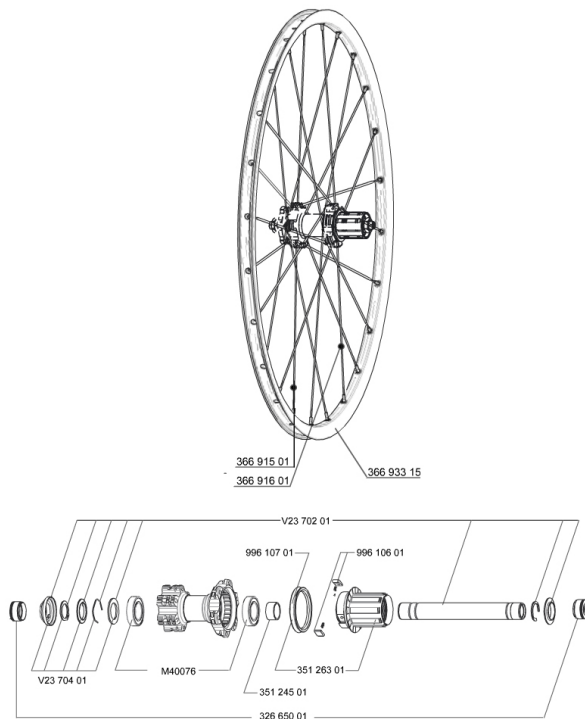

RÉFÉRENCES ROUES

356058 CROSSRIDE D650b 12x142REAR

JANTES

 :

36693315 "FRONT/REAR CROSSRIDE 650b/27,5" RIM"

RAYONS

36691501 KIT 12 DS CROSSRIDE/XA +/E-XA + 27,5" SPOKE 277mm - while st
36691601 KIT 12 DS CROSSRIDE/E-XA ELITE 27,5" SPK 275mm

MOYEURS

35126301 TS-2 FREEWHEEL BODY + SEAL 2013 (NO PAWLS) - while stock las
V2370201 KIT AXE ARRIERE 12MM CROSSONE/CROSSRIDE/CROSSROC
99610701 JOINT A LEVRE ITS4
32665001 135>142mmRRAdaptersRedXRide012
99610601 KIT CLIQUETS ITS4
V2370401 REAR AUTO ADJUST.PLAY KIT 12MM AXLE

MAVIC *Crossride 650b*

Spécifications

POIDS ROUES

Poids roue 1020