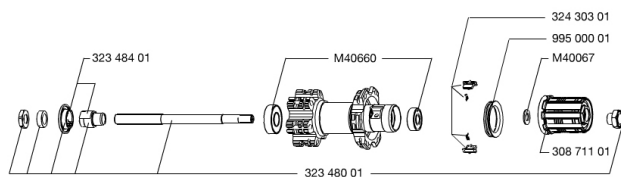

MAVIC Crossone 26 15mm

1
2014
REAR

RÉFÉRENCES ROUES

356638 CROSSONE 26 15mm PR

JANTES

 :

1	36693015	"FRONT/REAR CROSSONE 26"" RIM"
---	----------	--------------------------------

RAYONS

MAVIC *Crossone 26 15mm*

Spécifications

POIDS ROUES

Poids roue