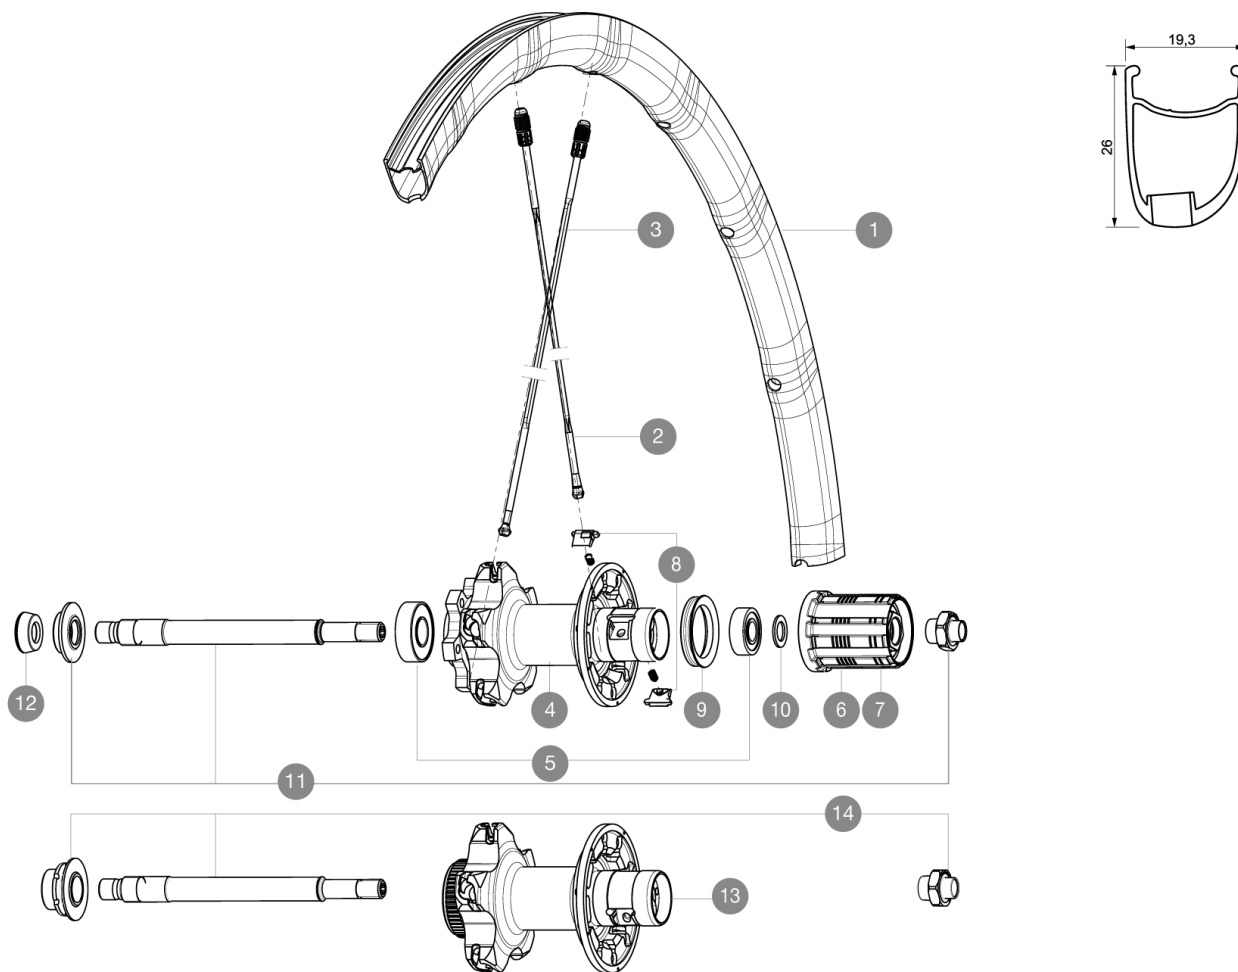

RÉFÉRENCES ROUES

R37201 Ksyrium Pro Disc Rr CL

R16501 Ksyrium Pro Disc Rr INT

JANTES

TROU DE VALVE EN MM : 6,5

1	V2290613	JANTE ARRIERE KSYRIUM PRO DISC
---	----------	--------------------------------

RAYONS

Spécifications

JANTES

- **Matériau** : Maxtal
- **Hauteur** : 26 mm, asymétrique
- **Raccord** : SUP
- **Perçage** : Fore

Profil spécifique pour frein à disque

- **Alliage** : ISM 4D
- **Diamètre du trou de valve** : 6,5 mm
- **Pneumatique** : pneu
- **Dimension ETRTO** : 622 x 15C
- **Dimensions de pneus recommandés** : 19 à 32 mm

- **Corps avant** : carbone surdimensionné avec flasques en aluminium

- **Corps arrière** : aluminium
- **Matériau de l'axe** : aluminium

Roulements à cartouche à lances réglables

- **Roue-libre** : acier FTS-L

POIDS ROUES

Poids roue 855