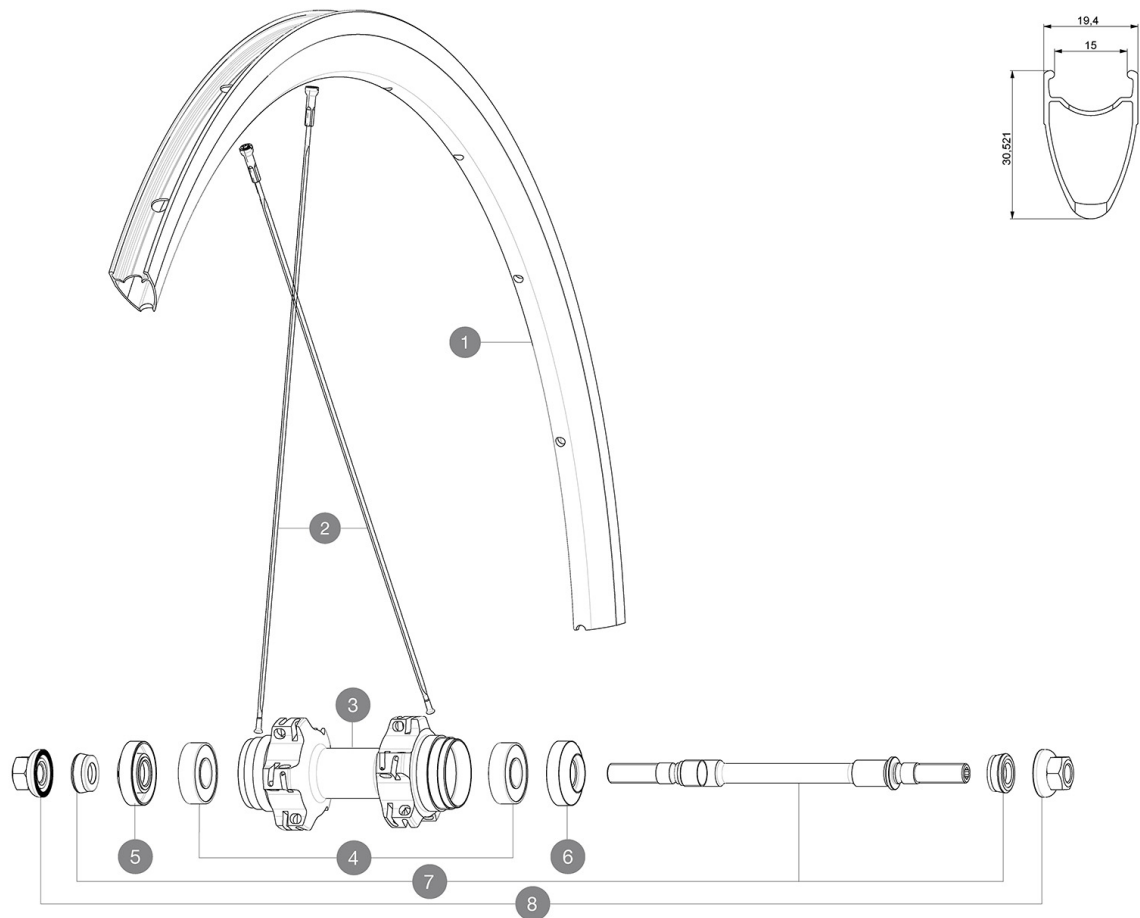

RÉFÉRENCES ROUES

JANTES

&NBSP;:

1	12033415	JANTE ELLIPSE 11 AVANT/ARRIERE

RAYONS

2	12033801	10 RAYONS ARRIERES NOIRS ELLIPSE 11 296mm

MOYEUX

3	N/A	CORPS DE MOYEU
4	M40318	ROULEMENTS 6001 x 2
5	M40447	KIT ECROU DE REGLAGE XRIDE / XLINK (black)
6	M40448	KIT ENJOLIVEUR AVT XRIDE / XLINK (black)
7	32386201	KIT AXE ARRIERE + APPUI FOURCHE ELLIPSE
8	32388601	2 ECROUS DE SERRAGE ELLIPSE AV/AR M9