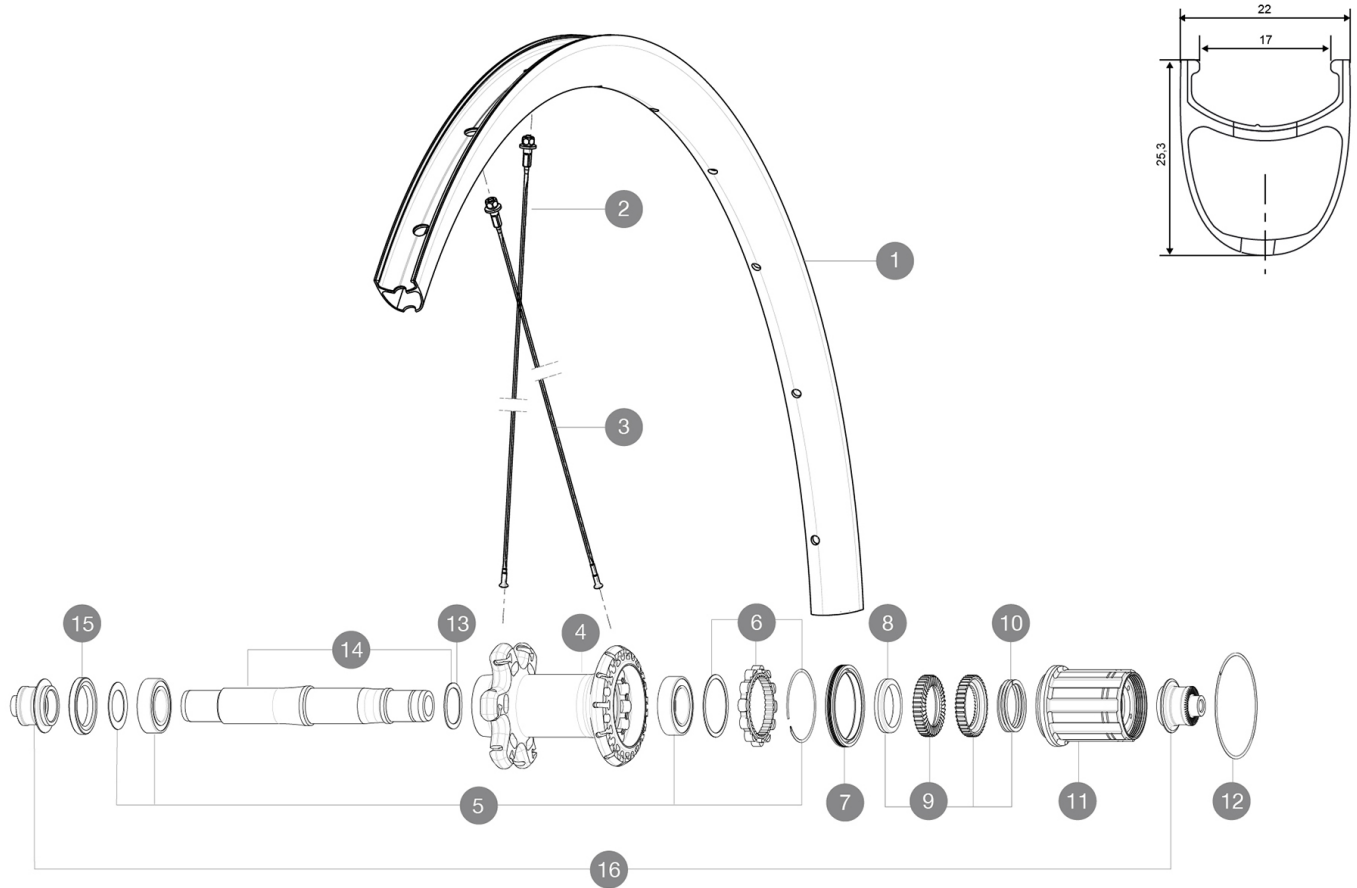

MAVIC Ksyrium Pro Carbon SL C

ASTM CATEGORY 1 : road only

Pour optimiser la longévité des roues, Mavic recommande un poids maximal supporté par les roues de 120kg. Ce poids comprend les roues à galement
Dimensions de pneus recommandés : 25 Å 32 mm
Pression max. : 25 mm 7.7 bars / 110 PSI

RÉFÉRENCES ROUES

R51301 KProCarbSL C Rr

JANTES

Å TROU DE VALVE EN MM : 6,5

1	V2737513	KIT REAR RIM KSYRIUM PRO CARBON SL UST
1	V2401513	KIT RR RIM KSYRIUM PRO CARBON SL Clincher - while stock last
	V3720101	25mm UST Tape for 19 to 22mm Road Rims
	V2690101	KIT CARBON RIM TAPE 21x622mm (SPECIAL RIM TAPE)

SpÃcifications

JANTES

- MatÃriau : carbone tressÃ 3K
- Hauteur : 25 mm
- MatÃriau : carbone tressÃ 3K
- MatÃriau : carbone tressÃ 3K
- PerÃageÃ : traditionnel
- Surface de freinageÃ : carbone avec technologie TgMAX
- DiamÃtre du trou de valveÃ : 6,5Ã mm
- PneumatiqueÃ : pneu
- Dimension ETRTO : 622 x 17C
- Hauteur : 25 mm
- Hauteur : 25 mm
- Dimensions de pneus recommandÃes : 25 Ã 32 mm
- PerÃageÃ : traditionnel
- PerÃageÃ : traditionnel
- Surface de freinageÃ : carbone avec technologie TgMAX
- Surface de freinageÃ : carbone avec technologie TgMAX
- Surface de freinageÃ : carbone
- Surface de freinageÃ : carbone
- DiamÃtre du trou de valveÃ : 6,5Ã mm
- DiamÃtre du trou de valveÃ : 6,5Ã mm

VERSIONS

- ColorisÃ : Noir uniquement
- ColorisÃ : Noir uniquement

POIDS ROUES

Poids roue 775