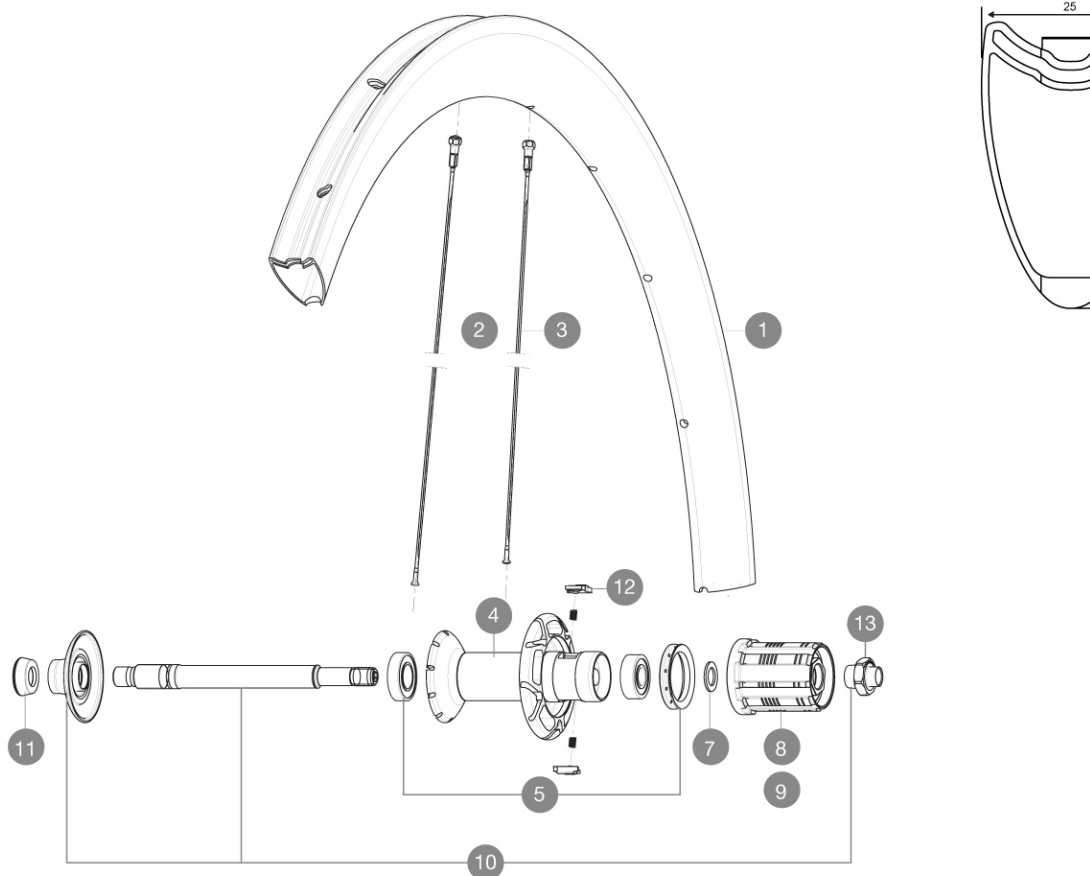

# MAVIC Cosmic Carbone 40 T

1  
2016  
REAR

ASTM CATEGORY 2 : road and offroad with jumps less than 15cm

Pour optimiser la longévité des roues, Mavic recommande un poids maximal supporté par les roues de 120kg. Ce poids comprend les roues à galement

### JANTES

À TROU DE VALVE EN MM : 6,5

1	36645613	REAR RIM CC 40 T
---	----------	------------------

**Spécifications****JANTES**

- **Matériau** : 100% fibre de carbone unidirectionnelle
- **Hauteur** : 40 mm
- **Perçage** : traditionnel
- **Surface de freinage** : carbone
- **Diamètre du trou de valve** : 6,5 mm
- **Pneumatique** : boyau
- **Dimension ETRTO** : boyau 28"
- **Dimensions de pneus recommandés** : 23 Å 32 mm

Poids roue 800