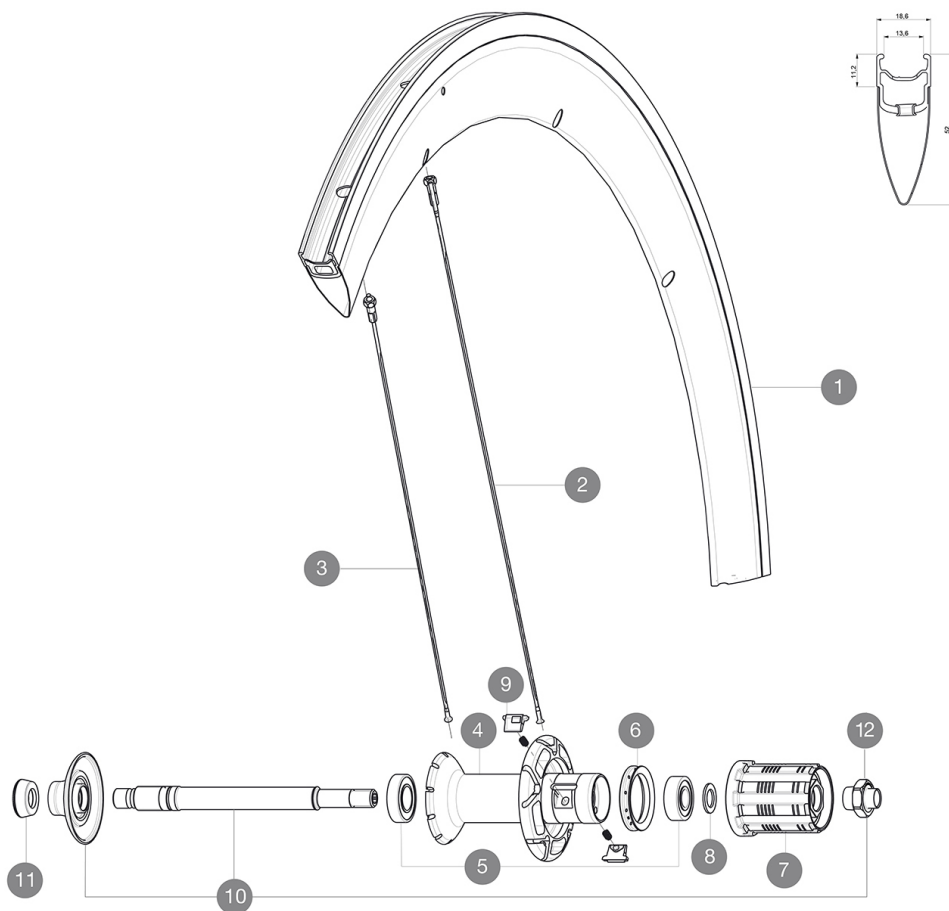

MAVIC Cosmic Pro Carbon

1
2016
REAR

ASTM CATEGORY 1 : road only

Pour optimiser la longévité des roues, Mavic recommande un poids maximal supporté par les roues de 120kg. Ce poids comprend les roues à galement

RÉFÉRENCES ROUES

R58101 CosmicProCarbRrWhite

R58102 CosmicProCarbRr Black

JANTES

Ø TROU DE VALVE EN MM : 6,5

1	V2402713	KIT BLACK REAR RIM COSMIC PRO CARBON - while stock last
1	V4091613	KIT REAR RIM COSMIC CARBON SLS/COSMIC PRO CARBON V shaped

Spécifications

JANTES

- **Matériau** : Maxtal et carbone 12K
- **Hauteur** : 52 mm
- **Raccord** : SUP
- **Perçage** : traditionnel
- **Surface de freinage** : UB Control
- **Réduction du poids** : ISM
- **Diamètre du trou de valve** : 6,5 mm
- **Pneumatique** : pneu
- **Dimension ETRTO** : 622 x 13C
- **Dimensions de pneus recommandés** : 21" à 28 mm

RAYONS

- **Matériau** : acier
- **Forme** : droits, profilés
- **Alcous** : laiton, ABS
- **Nombre** : 16 à l'avant, 20 à l'arrière
- **Rayonage** : radial avant et arrière côté opposé roue-libre, croisés par 2 arrière côté roue-libre