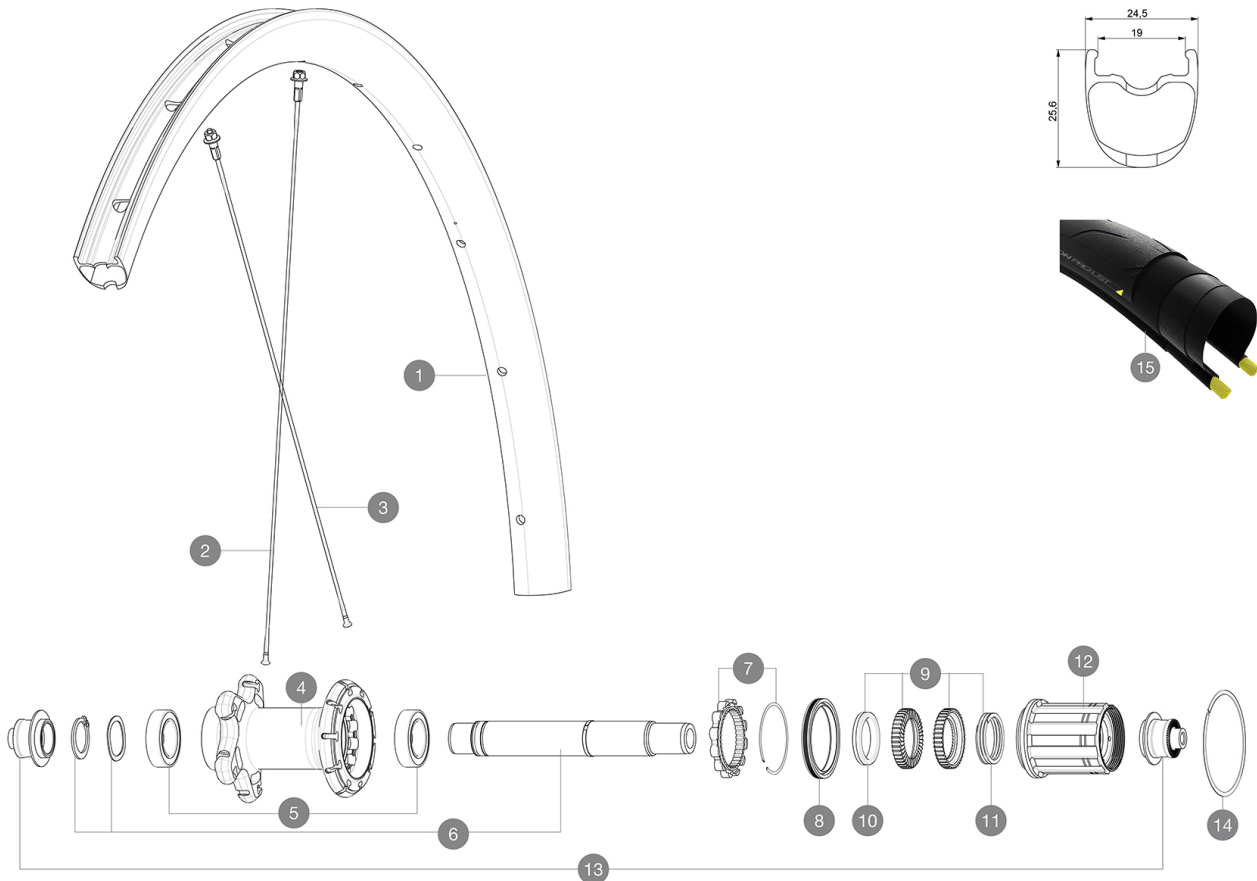

MAVIC Ksyrium Pro Carbon SL UST

CATÉGORIE ASTM 1 : route uniquement

Pour optimiser la longévité des roues, Mavic recommande un poids maximal supporté par les roues de 120kg poids du vélo inclus

Dimensions de pneu recommandées : 25 Å 32 Å mm

Pression max. : se référer aux indications sur la roue et le pneu. Si elles sont différentes, choisir la plus faible.

Pression max. tubeless : 25 mm 6 bars - 87 PSI, 28 mm 5 bars - 70 PSI Pression max. tubetype : 25/28 mm 7,7 bars - 110 PSI

RÉFÉRENCES ROUES

R19021 KsyProCarSLUST Rr

JANTES

&NBSP::

1	V2734213	KIT REAR RIM KSYRIUM PRO CARBON SL UST - while stock last
1	V2737513	KIT REAR RIM KSYRIUM PRO CARBON SL UST
	V3720101	25mm UST Tape for 19 to 22mm Road Rims

RAYONS

2	V3666001	KIT 1 FRT 285/1 NDS 291 KSYRIUM PRO CARB SL UST AERO STAMPED
2	V3663301	KIT 12 FRT KSYR PRO CARB SL UST Disc + NDS KSYR PRO CARB SL
3	V3663201	KIT 12 DS KSY PRO CARB SL UST/UST Disc/C Disc/T Disc BUTTED

MOYEUX

4	N/A	CORPS DE MOYEU
5	V2560401	KIT ID360 2 BEARINGS 17x28x7 + CIRCLIP + WAVED WASHER (QRM A
6	V2252801	KIT ID360 UB REAR WHEEL AXLE WITH CIRCLIP/WAVE WASHER
7	V2252701	KIT ID360 INSERT SHAPED EAR LOBE > 2017
8	V2251601	ID360 SEAL + GREASE
9	V2251701	ID360 2 RATCHETS + SPRING + GREASE
10	V2500501	Kit 3 ID360 pad for noise reduction
11	V2251801	KIT 3 ID360 ROAD SPRINGS
12	V3430101	HG11 Freewheel Body ID360
14	V2252201	KIT 2 REAR HUB RETENTION RINGS 48mm

PNEUMATIQUES

15 39938825 Yksion Pro UST 700x25

ADAPTATEURS

13 V2253101 KIT REAR AXLE ADAPTOR QUICK RELEASE ID360