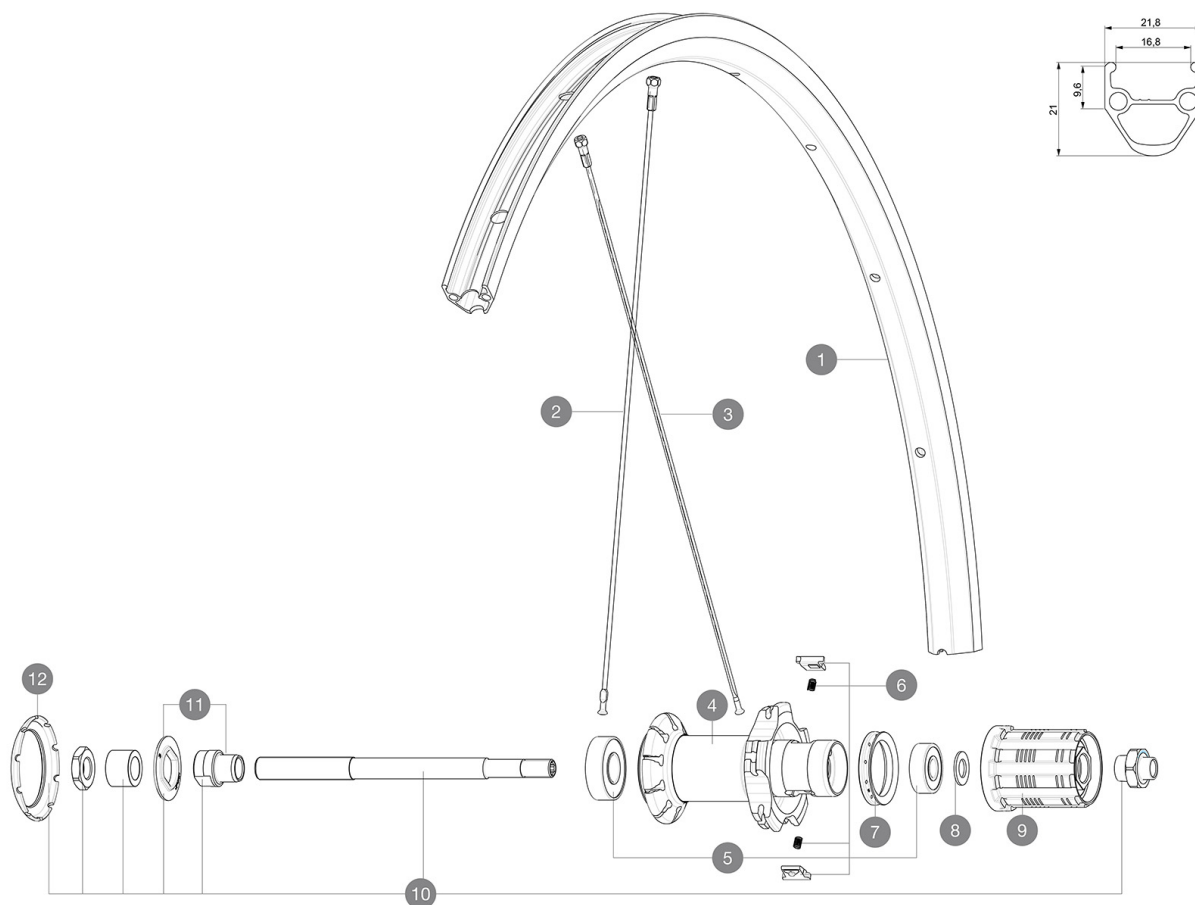

Taille minimale du pneu: largeur 23mm - pression max. 8Bar/115PSI

CATÉGORIE ASTM 1 : route uniquement

Pour optimiser la longévité des roues, Mavic recommande un poids maximal supporté par les roues de 120kg poids du vélo inclus

Dimensions de pneus recommandés : 25 Å 32 mm

Pression max. : se référer aux indications sur la roue et le pneu. Si elles sont différentes, choisir la plus faible.

Maximum tyre pressure: 7.5bar/108PSI with a 23mm tyre - 4.6bar/67PSI with a 52mm tyre

Pression max. : 23Å mm 8,7Å bars - 125Å PSI, 25/28Å mm 7,7Å bars - 110Å PSI

Taille maximale du pneu: largeur 52mm - pression max. 5Bar/72PSI

RÉFÉRENCES ROUES

R23241 AKSIUM RB 700 QR M11

JANTES

&NBSP;:

1 jantearrouteub REAR ROAD UB RIM