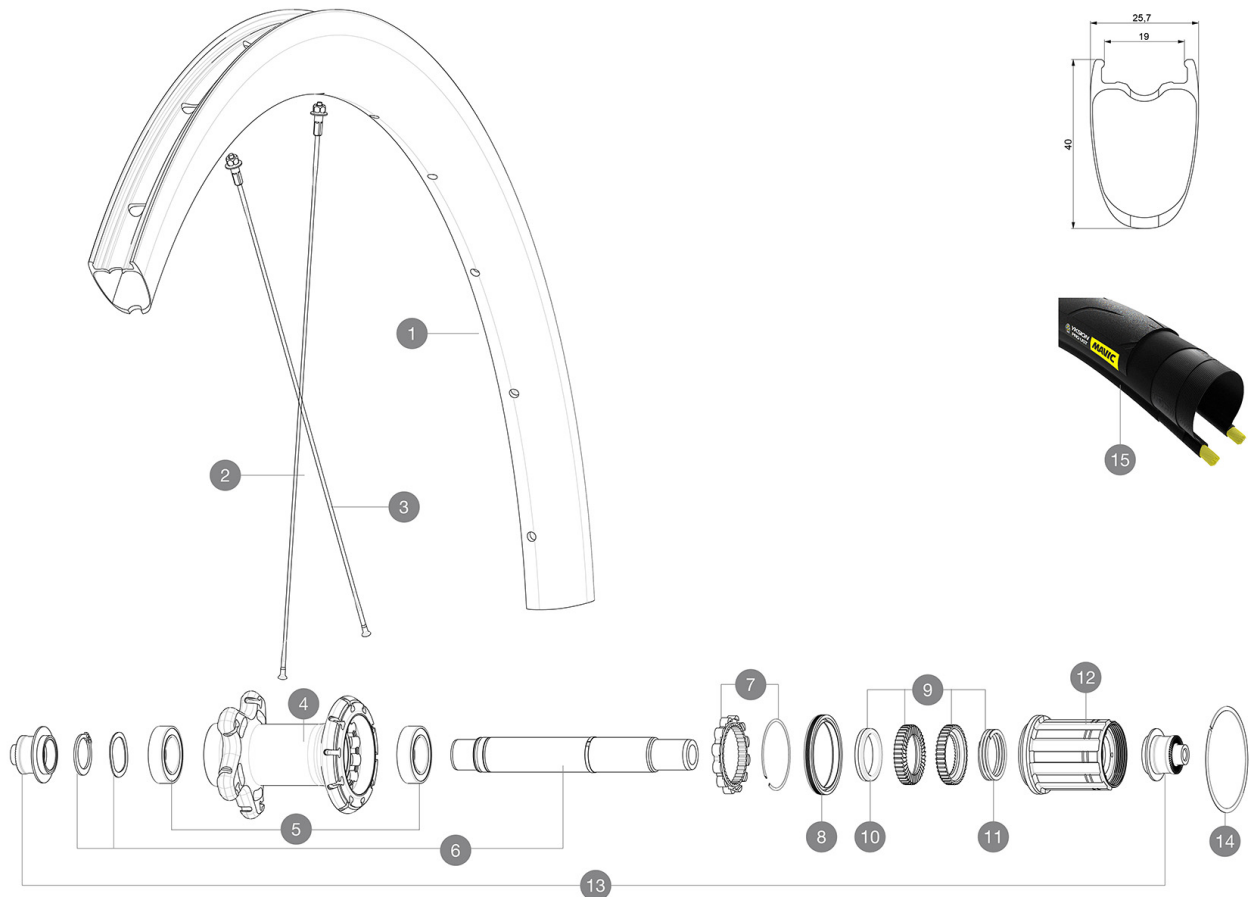

MAVIC Cosmic Pro Carbon SL UST

CATÉGORIE ASTM 1 : route uniquement

Pour optimiser la longévité des roues, Mavic recommande un poids maximal supporté par les roues de 120kg poids du vélo inclus

Dimensions de pneus recommandés : 25 Å 32 mm

Pression max. : se référer aux indications sur la roue et le pneu. Si elles sont différentes, choisir la plus faible.

Pression max. tubeless : 25mm 6 bars - 87Å PSI, 28mm 5Å bars - 70Å PSI Pression max. tubetype : 25Å mm 7Å bars - 102Å PSI, 28Å mm 6Å bars - 87Å PSI

RÉFÉRENCES ROUES

R30151 CosmicProCarb SL UST19 Rr

JANTES

 ::

1	V4092713	Kit Rear rim Cosmic SL 40 RB
1	V2736413	KIT REAR RIM COSMIC PRO CARBON SL UST 19 - while stock last
	V3720101	25mm UST Tape for 19 to 22mm Road Rims