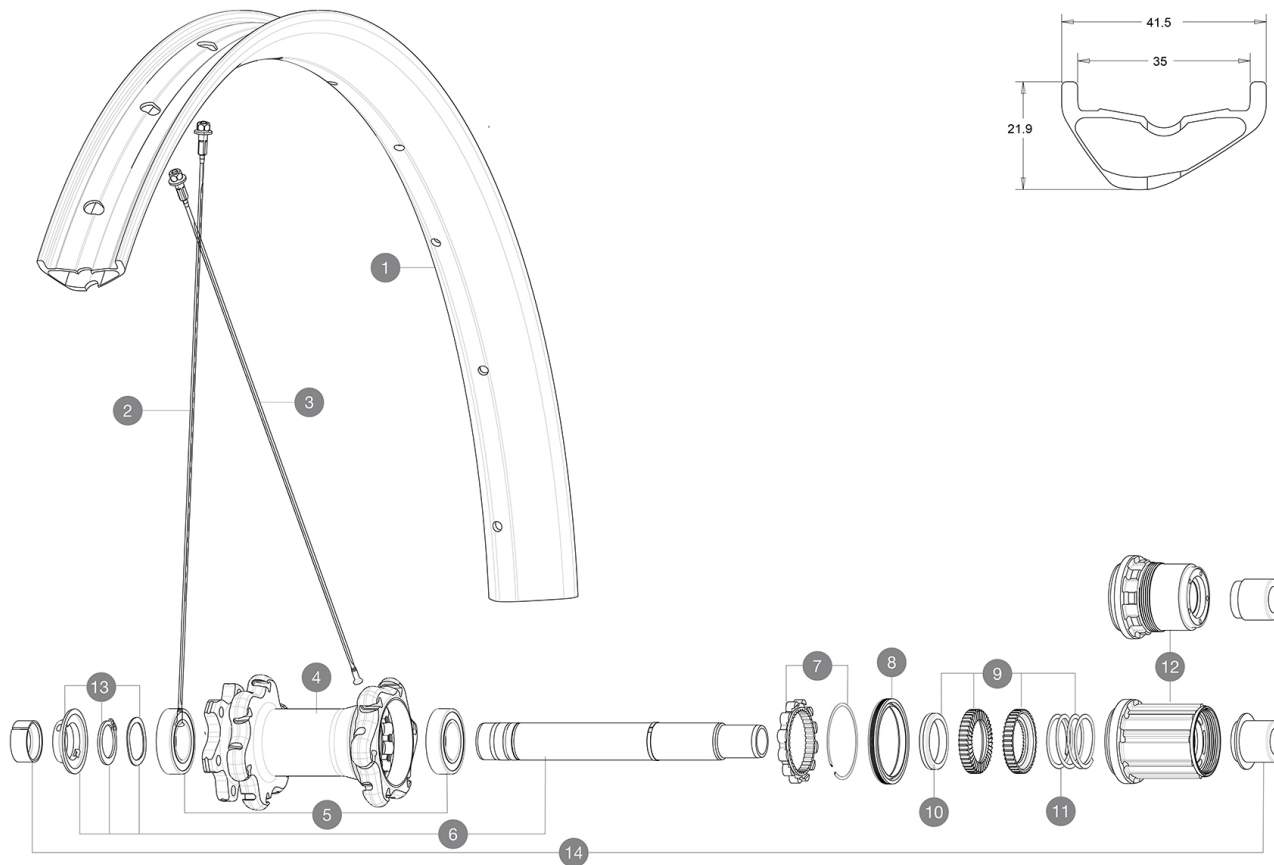

MAVIC XA35 Pro Carbon

1
2019
REAR

CATÉGORIE ASTM 3A : CROSS-COUNTRY ET TRAIL

Pour optimiser la longévité des roues, Mavic recommande un poids maximal supporté par les roues de 120kg poids du vélo inclus

Dimensions de pneus recommandés : 65 Å 81 Å mm (2,5" Å 3,2")

RÉFÉRENCES ROUES

R27141 XA35ProCarb 27,5 19 Rr BoostXD

R27131 XA35ProCarb 27,5 19 Rr Boost

JANTES

&NBSP;:

1	V3760815	KIT FRT/REAR RIM XA 35 PRO Carbon 27,5"
	V3710101	40mm UST Tape For 35mm Wide Rims

RAYONS

2	V2386301	KIT 12 FRT/REAR XA 35 PRO CARBON BUTTED FLAT SPOKE 275mm + a
---	----------	--

MOYEURS

4	N/A	CORPS DE MOYEU
5	M40076	HUB BEARINGS 17x30x7 6903 x 2
6	V2372201	KIT ID360 148 D6T AXLE WITH CLIP
7	V2252701	KIT ID360 INSERT SHAPED EAR LOBE > 2017
8	V2251601	ID360 SEAL + GREASE
9	V2375201	KIT ID360 24 TEETH 2 RATCHET + MTB SPRING + PAD (specific)
10	V2375401	KIT ID360 MTB 24T 3 NOISE REDUCING PADS
11	V2372901	KIT 3 ID360 MTB SPRINGS
12	V3780101	HG9 Alloy MTB Freewheel Body ID360
12	V3740101	XD MTB Freewheel Body ID360
13	V2373001	KIT ADJUST. SYSTEM QRM AUTO ID360 for 17x30x7 bearing

POIDS ROUES

887