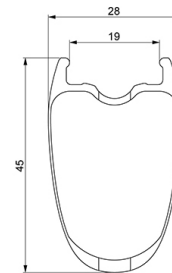

RÉFÉRENCES ROUES

Pression max. : se référer aux indications sur la roue et le pneu. Si elles sont différentes, choisir la plus faible.

JANTES

&NBSP;:

1	V4093713	Kit Rear rim Cosmic SL 45 Disc EBM/ CPC UST Disc EBM
1	V2738813	KIT REAR RIM COSMIC PRO CARBON UST DISC EBM 32 holes - white
	V2620101	UST RIM TAPE 25mm (for 21-24mm wide rim)

RAYONS

2	V3668001	KIT 16 NON DRIVE SIDE J-bent Spoke 230mm COSMIC PRO CARBON U
3	V3667901	KIT 16 DRIVE SIDE J-bent Spoke 228mm COSMIC PRO CARBON UST D

Cosmic Pro Carbon UST EBM

Spécifications

POIDS ROUES