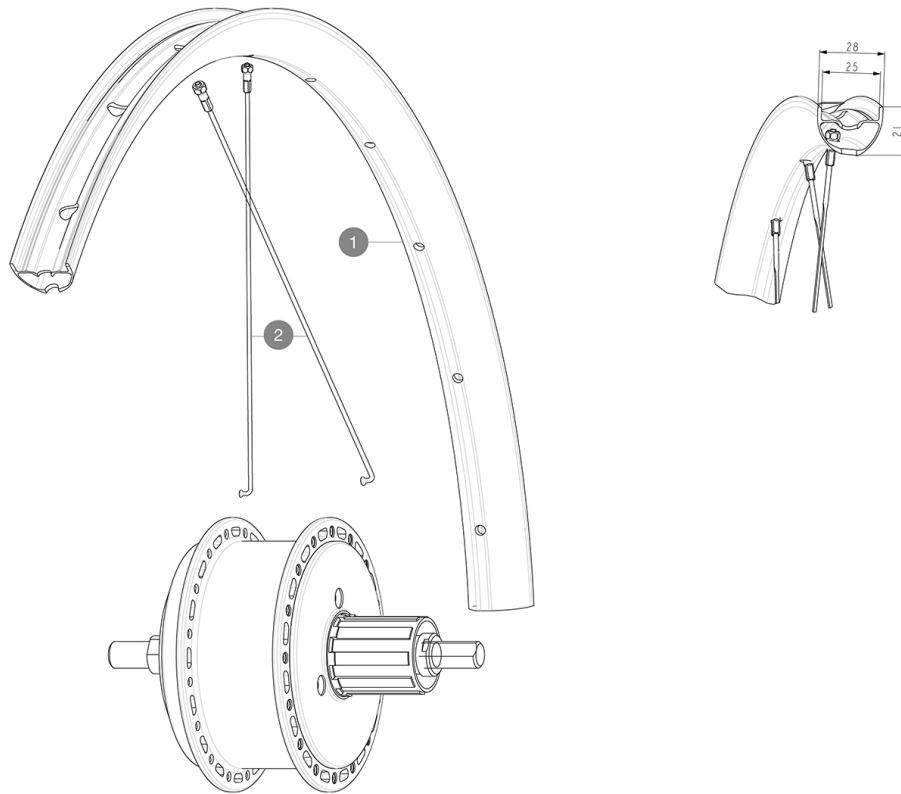

# MAVIC ALLROAD 650B MAHLE

1  
2022  
REAR

## RÉFÉRENCES ROUES

R41711 ALLROAD EBM KHM 650B M11

### JANTES

&NBSP;:

1	V4095213	Kit Rear rim EBM Allroad 650B
	V2700101	UST Tape 28mm for 25 to 27mm wide rims